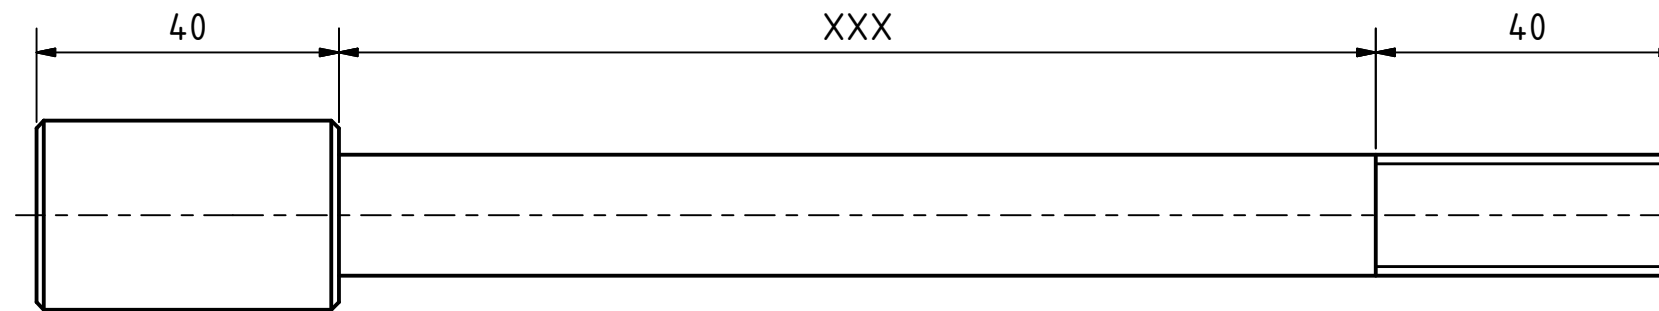

Artikelnummer	Länge
L3-V-100	100 mm
L3-V-200	200 mm

Artikelnummer Item Number	L3-V-XXX
Benennung Designation	ABS Lock III - V - XXX Produktzeichnung