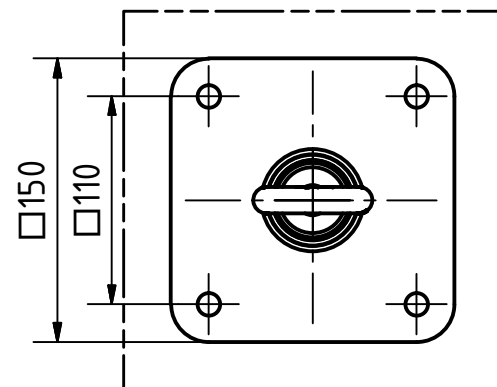

Artikelnummer	Länge (mm)
LX-SR-EB-300	300
LX-SR-EB-400	400
LX-SR-EB-500	500
LX-SR-EB-600	600

Artikelnummer Item Number	LX-SR-EB-XXX
Benennung Designation	ABS-Lock X - SR Produktzeichnung