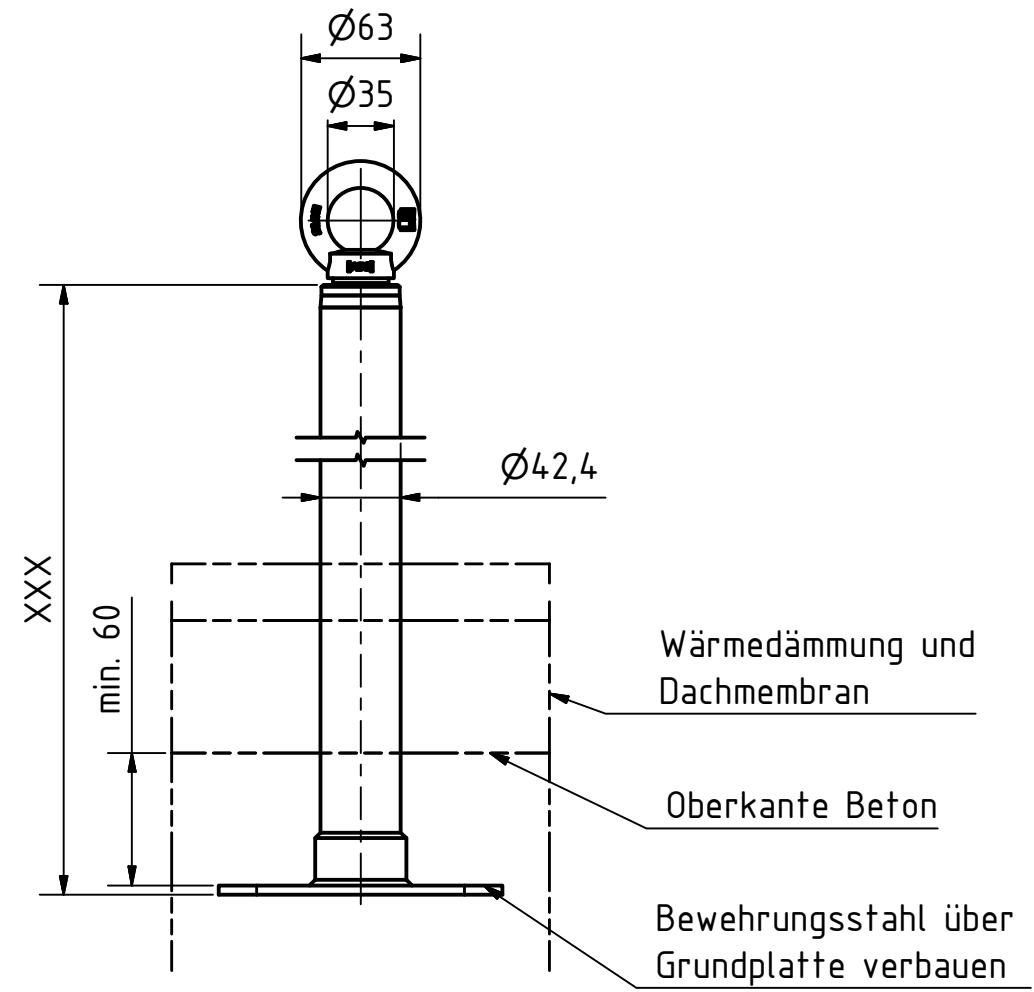

Artikelnummer	Länge (mm)
LX-SR-EB-300	300
LX-SR-EB-400	400
LX-SR-EB-500	500
LX-SR-EB-600	600

Artikelnummer Item Number	LX-SR-EB-XXX
Benennung Designation	ABS-Lock X - SR Produktzeichnung