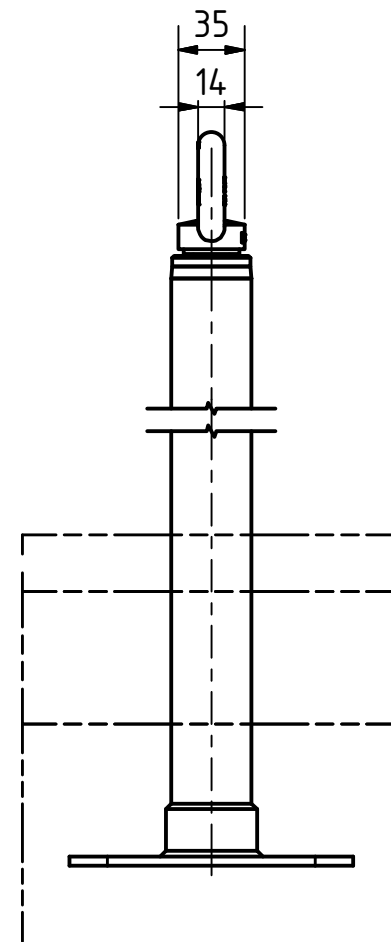

Artikelnummer	Länge (mm)
LX-SR-EB-300	300
LX-SR-EB-400	400
LX-SR-EB-500	500
LX-SR-EB-600	600

Artikelnummer Item Number	LX-SR-EB-XXX
Benennung Designation	ABS-Lock X - SR Produktzeichnung