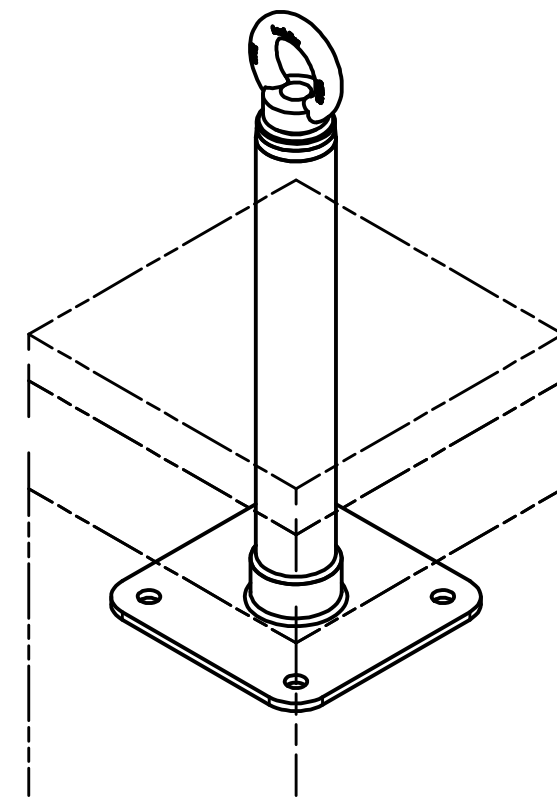

Artikelnummer	Länge (mm)
LX-SR-EB-300	300
LX-SR-EB-400	400
LX-SR-EB-500	500
LX-SR-EB-600	600

Artikelnummer Item Number	LX-SR-EB-XXX
Benennung Designation	ABS-Lock X - SR Produktzeichnung