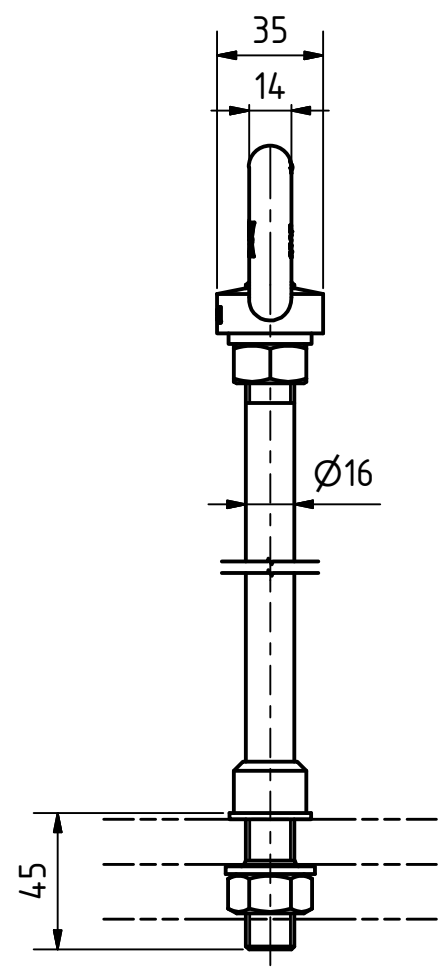

Artikelnummer	Länge (mm)
L3-ST-50-45	50
L3-ST-100-45	100
L3-ST-150-45	150
L3-ST-200-45	200
L3-ST-300-45	300
L3-ST-400-45	400
L3-ST-500-45	500
L3-ST-600-45	600

Artikelnummer Item Number	L3-ST-XXX-45
Benennung Designation	ABS Lock III - ST Produktzeichnung