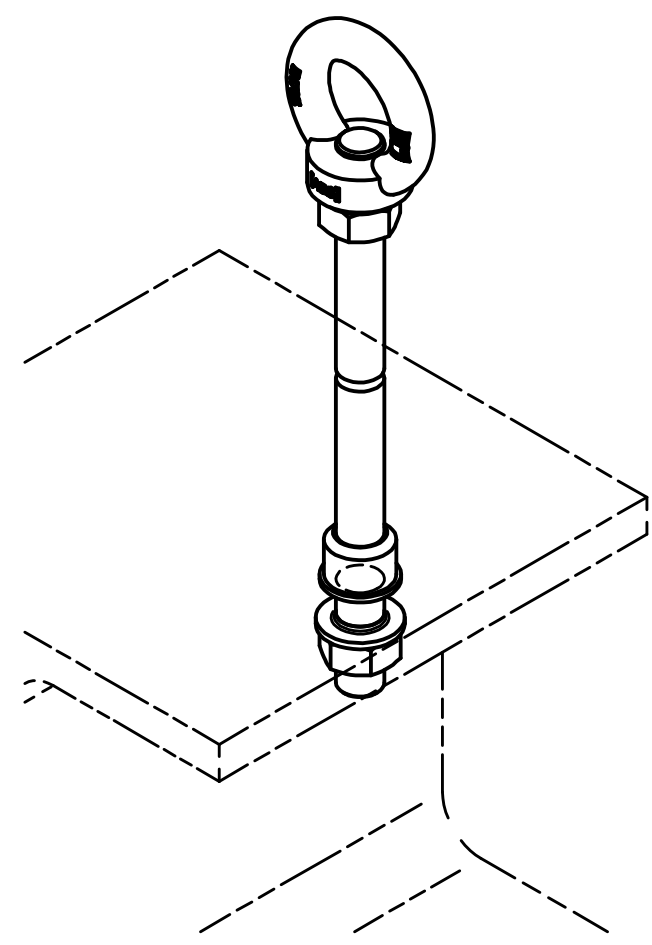

Artikelnummer	Länge (mm)
L3-ST-50-45	50
L3-ST-100-45	100
L3-ST-150-45	150
L3-ST-200-45	200
L3-ST-300-45	300
L3-ST-400-45	400
L3-ST-500-45	500
L3-ST-600-45	600

Artikelnummer Item Number	L3-ST-XXX-45
Benennung Designation	ABS Lock III - ST Produktzeichnung