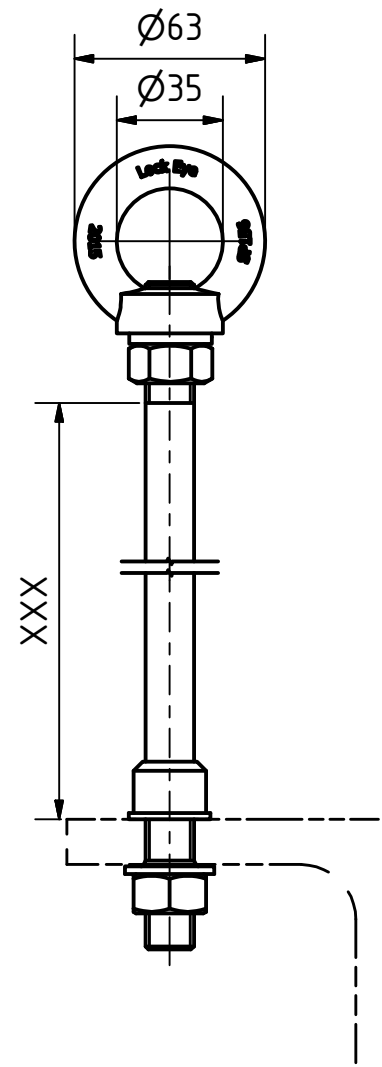

Artikelnummer	Länge (mm)
L3-ST-50-45	50
L3-ST-100-45	100
L3-ST-150-45	150
L3-ST-200-45	200
L3-ST-300-45	300
L3-ST-400-45	400
L3-ST-500-45	500
L3-ST-600-45	600

Artikelnummer Item Number	L3-ST-XXX-45
Benennung Designation	ABS Lock III - ST Produktzeichnung