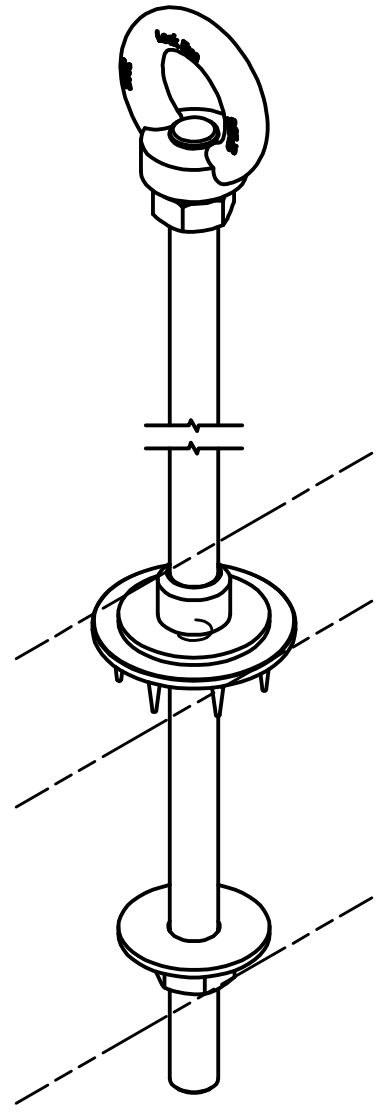

Artikelnummer	Länge (mm)
L3-HW-0-250	0
L3-HW-100-300	100
L3-HW-200-300	200
L3-HW-300-300	300
L3-HW-400-300	400
L3-HW-500-300	500

Artikelnummer  
 Item Number **L3-HW-XXX-XXX**  
 Benennung  
 Designation **ABS Lock III - HW, xxxmm**  
 Produktzeichnung