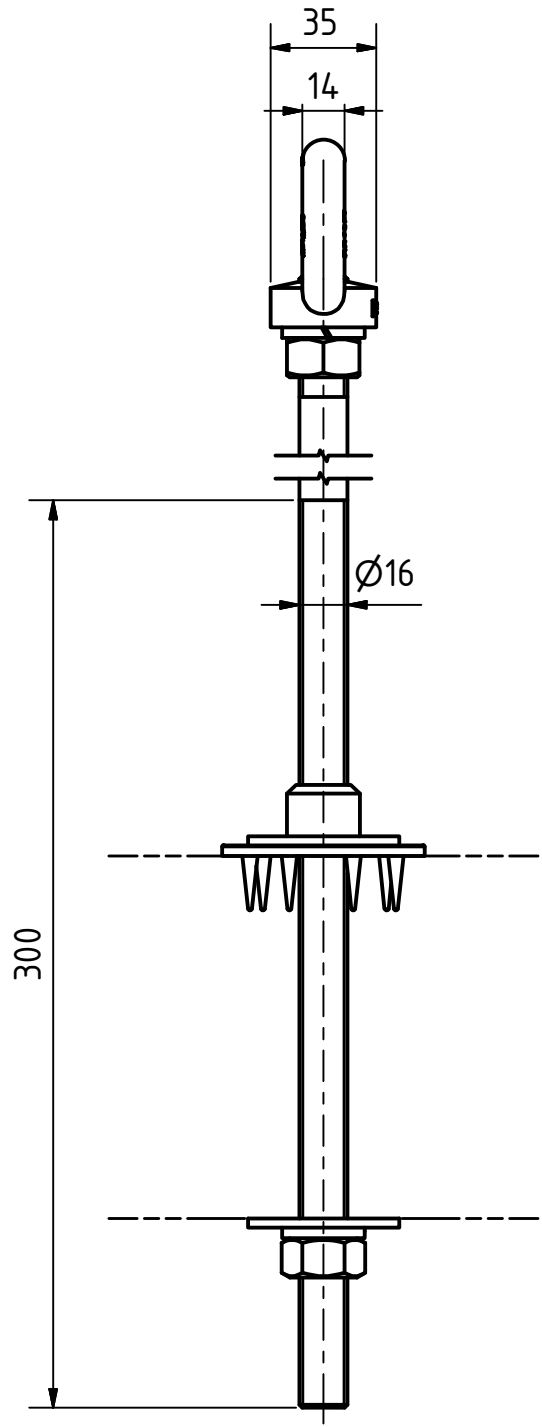

Artikelnummer	Länge (mm)
L3-HW-0-250	0
L3-HW-100-300	100
L3-HW-200-300	200
L3-HW-300-300	300
L3-HW-400-300	400
L3-HW-500-300	500

Artikelnummer  
 Item Number **L3-HW-XXX-XXX**  
 Benennung  
 Designation **ABS Lock III - HW, xxxmm**  
 Produktzeichnung