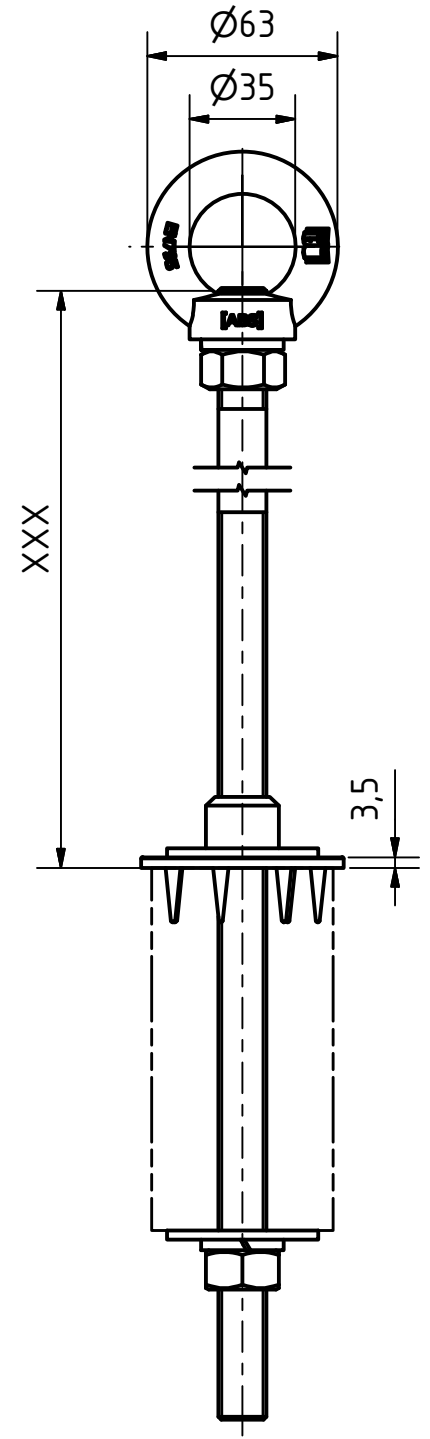

Artikelnummer	Länge (mm)
L3-HW-0-250	0
L3-HW-100-300	100
L3-HW-200-300	200
L3-HW-300-300	300
L3-HW-400-300	400
L3-HW-500-300	500

Artikelnummer  
 Item Number **L3-HW-XXX-XXX**  
 Benennung  
 Designation **ABS Lock III - HW, xxxmm**  
 Produktzeichnung