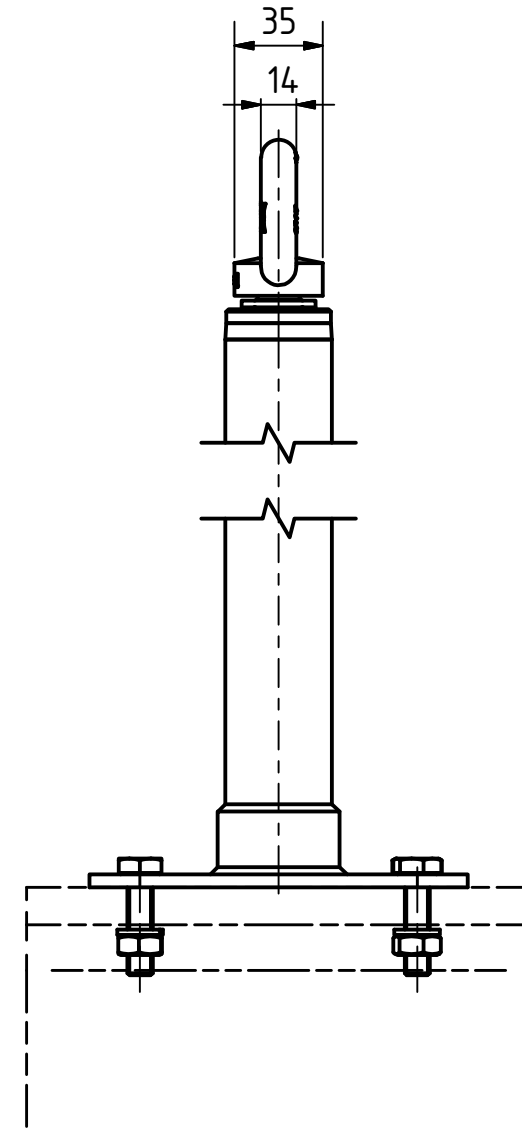

Artikelnummer	Länge (mm)
LX-SR-ST-300	300
LX-SR-ST-400	400
LX-SR-ST-500	500
LX-SR-ST-600	600
LX-SR-ST-700	700
LX-SR-ST-800	800
LX-SR-ST-900	900
LX-SR-ST-1000	1000

Artikelnummer
 Item Number LX-SR-ST-XXX
 Benennung
 Designation ABS-Lock X - SR
 Produktzeichnung