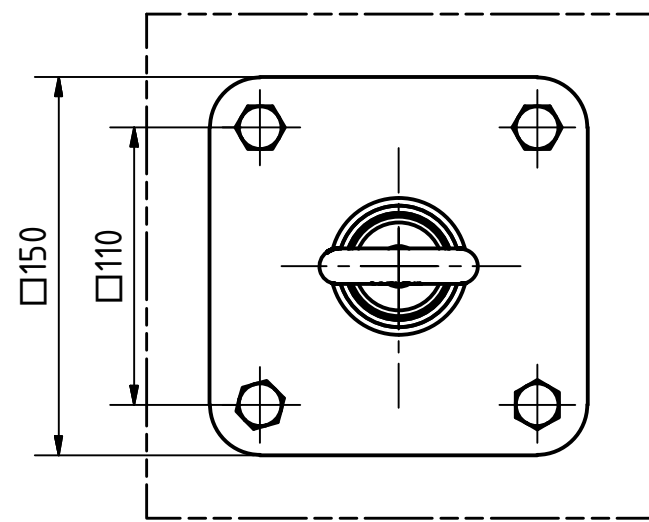

Artikelnummer	Länge (mm)
LX-SR-ST-300	300
LX-SR-ST-400	400
LX-SR-ST-500	500
LX-SR-ST-600	600
LX-SR-ST-700	700
LX-SR-ST-800	800
LX-SR-ST-900	900
LX-SR-ST-1000	1000

Artikelnummer
 Item Number LX-SR-ST-XXX
 Benennung
 Designation ABS-Lock X - SR
 Produktzeichnung