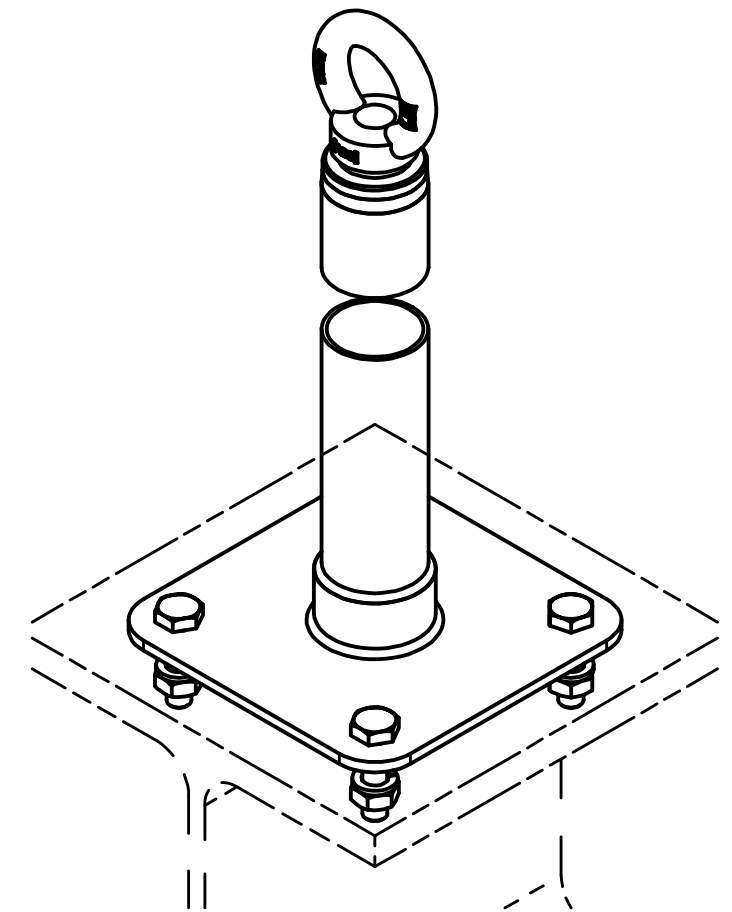

Artikelnummer	Länge (mm)
LX-SR-ST-300	300
LX-SR-ST-400	400
LX-SR-ST-500	500
LX-SR-ST-600	600
LX-SR-ST-700	700
LX-SR-ST-800	800
LX-SR-ST-900	900
LX-SR-ST-1000	1000

Artikelnummer
 Item Number LX-SR-ST-XXX
 Benennung
 Designation ABS-Lock X - SR
 Produktzeichnung