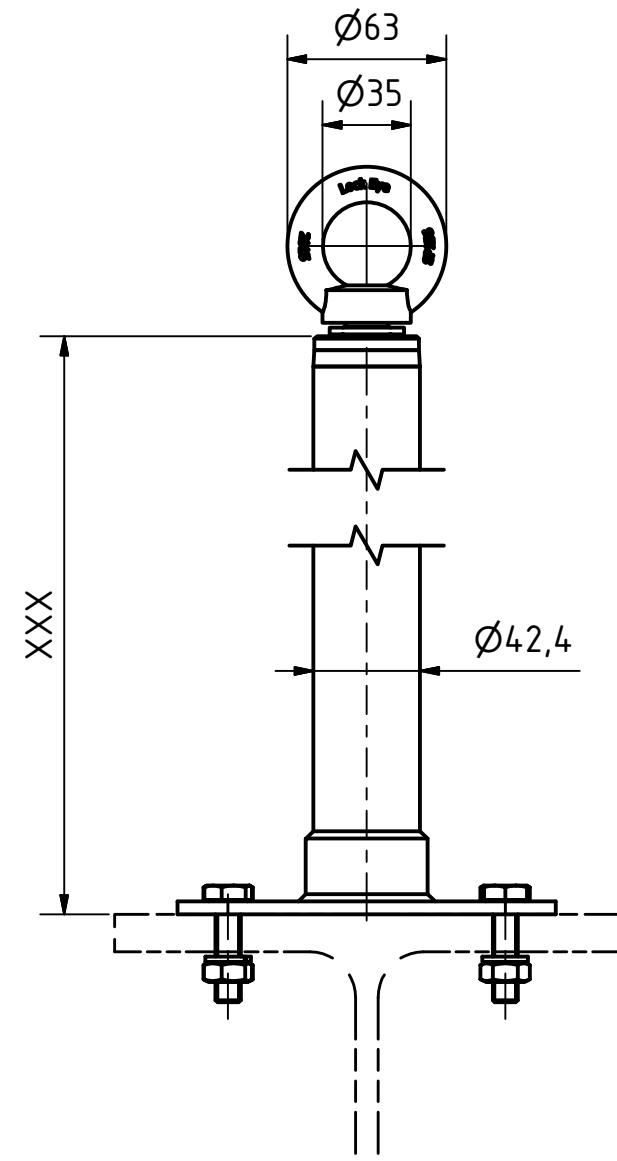

Artikelnummer	Länge (mm)
LX-SR-ST-300	300
LX-SR-ST-400	400
LX-SR-ST-500	500
LX-SR-ST-600	600
LX-SR-ST-700	700
LX-SR-ST-800	800
LX-SR-ST-900	900
LX-SR-ST-1000	1000

Artikelnummer
 Item Number LX-SR-ST-XXX
 Benennung
 Designation ABS-Lock X - SR
 Produktzeichnung