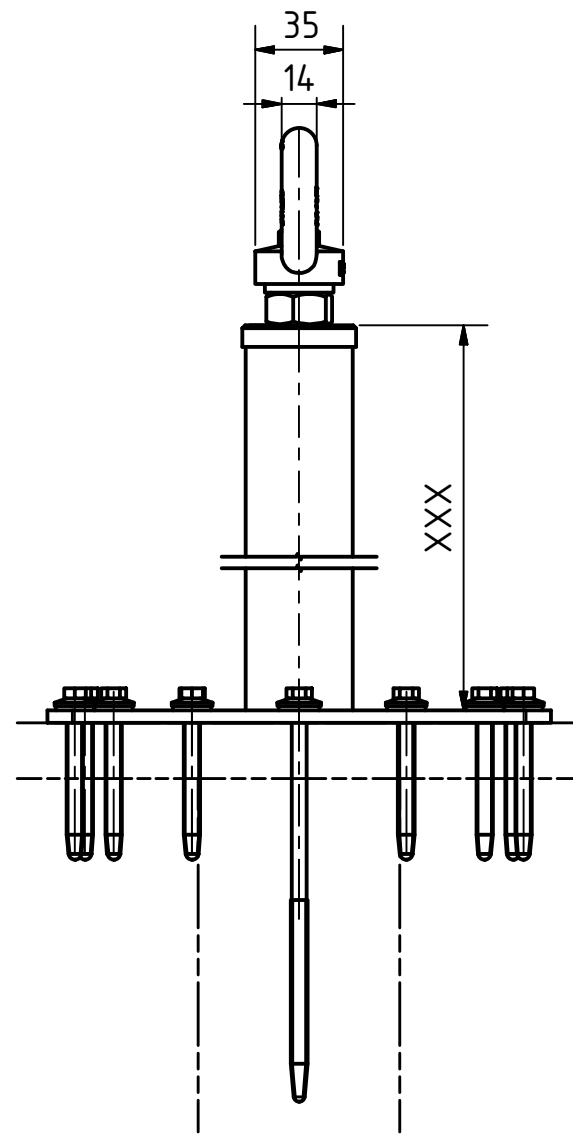

Artikelnummer	XXX
LX-H-300-14+2-SR	303
LX-H-400-14+2-SR	403
LX-H-500-14+2-SR	503
LX-H-600-14+2-SR	603

Artikelnummer Item Number	LX-H-XXX-14+2-SR
Benennung Designation	ABS Lock X - H - 14 + 2 - SR Produktzeichnung