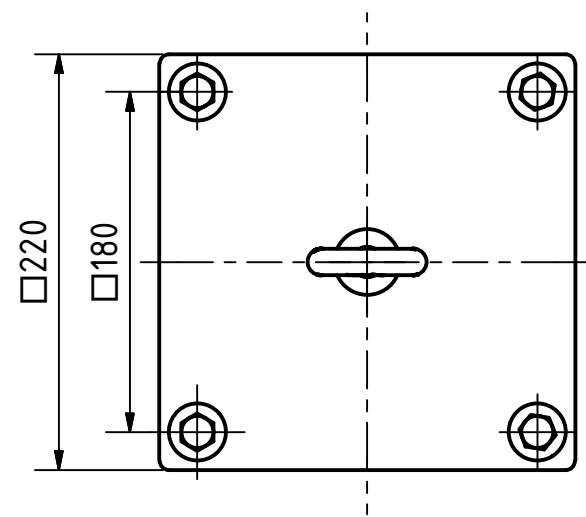

Artikelnummer	Länge (mm)
LX-HD-300	300
LX-HD-400	400
LX-HD-500	500
LX-HD-600	600
LX-HD-700	700
LX-HD-800	800

Artikelnummer
 Item Number
 Benennung
 Designation **ABS-Lock X-HD**
 Produktzeichnung