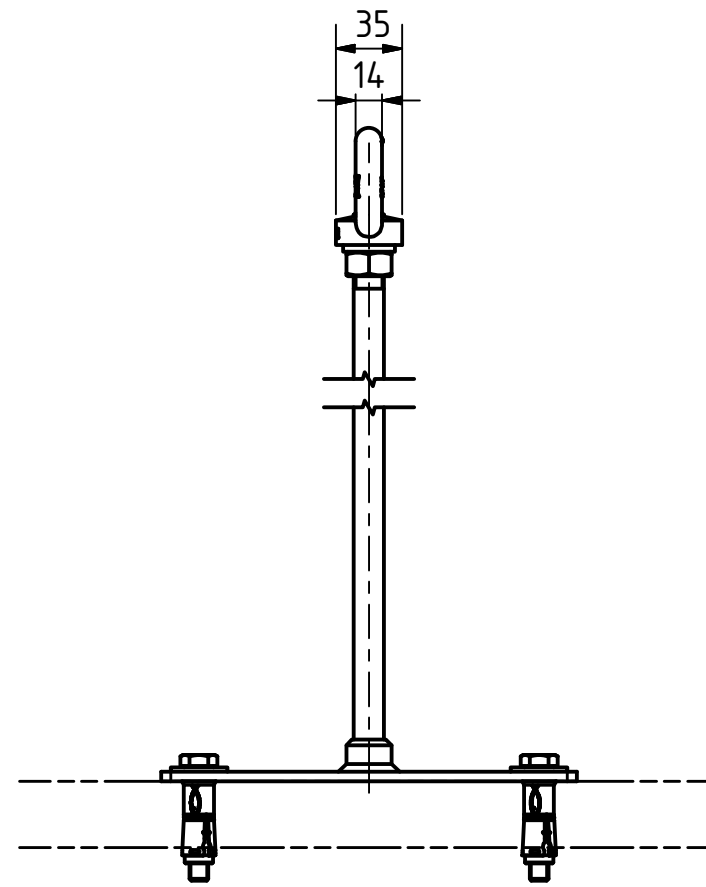

Artikelnummer	Länge (mm)
LX-HD-300	300
LX-HD-400	400
LX-HD-500	500
LX-HD-600	600
LX-HD-700	700
LX-HD-800	800

Artikelnummer
 Item Number
 Benennung
 Designation **ABS-Lock X-HD**
 Produktzeichnung