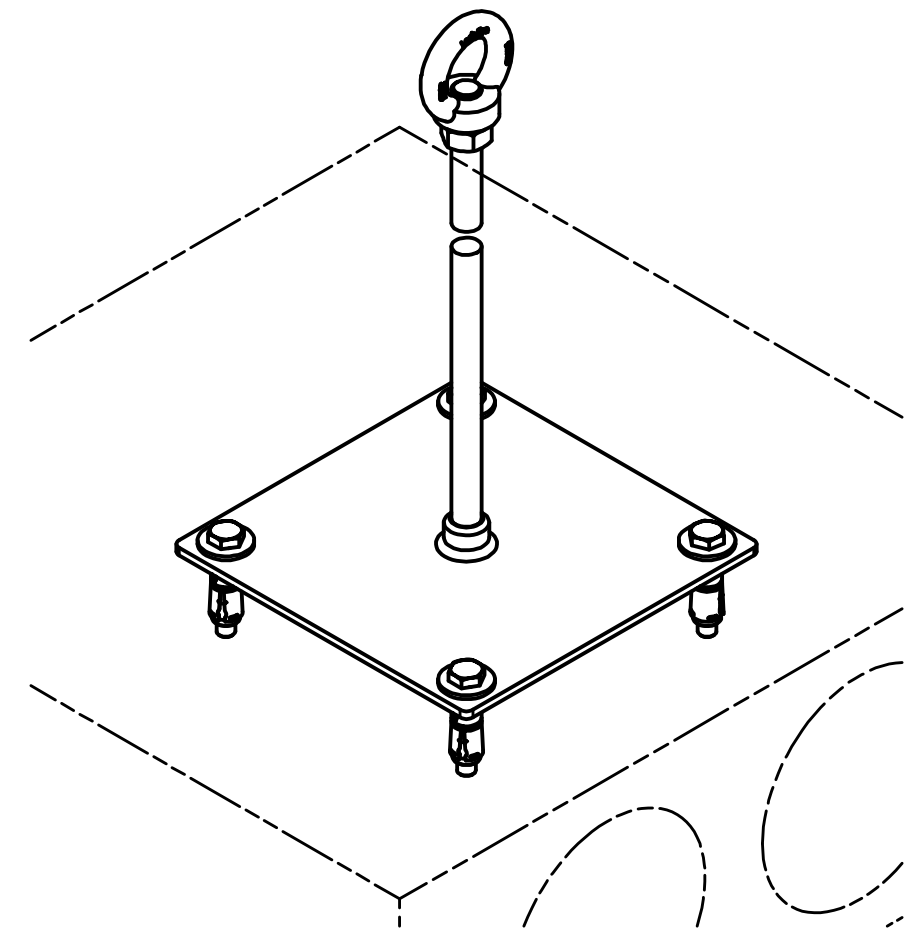

Artikelnummer	Länge (mm)
LX-HD-300	300
LX-HD-400	400
LX-HD-500	500
LX-HD-600	600
LX-HD-700	700
LX-HD-800	800

Artikelnummer
 Item Number
 Benennung
 Designation **ABS-Lock X-HD**
 Produktzeichnung