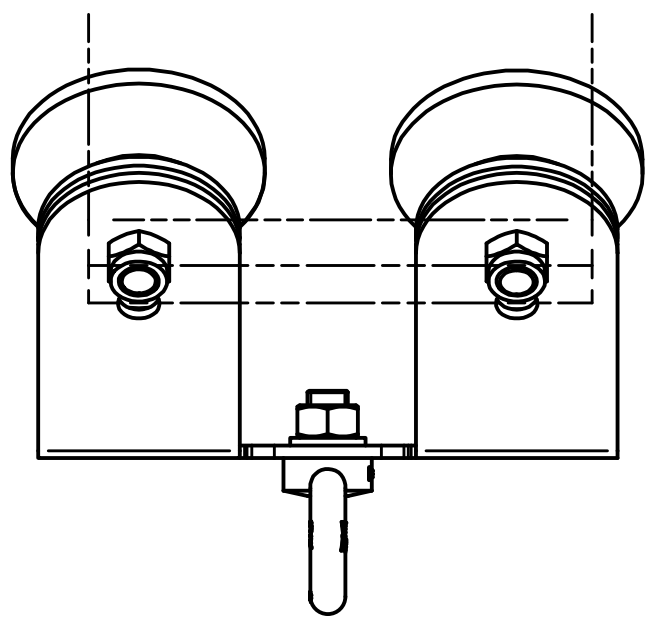

Artikelnummer	X
RB-80+120	55,5mm
RB-140+180	95,5 mm
RB-160+200	115,5 mm
RB-220+260	175,5 mm
RB-240+280	195,5 mm

Artikelnummer
 Item Number **RB-XXX**
 Benennung
 Designation **RunBeam - Sonderträgerbreite**
 Produktzeichnung