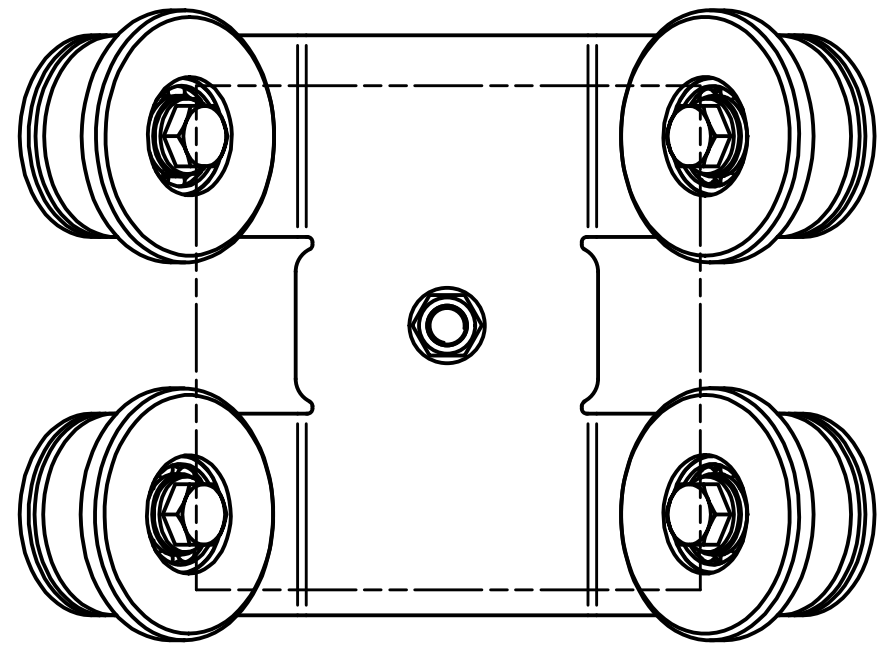

Artikelnummer	X
RB-80+120	55,5mm
RB-140+180	95,5 mm
RB-160+200	115,5 mm
RB-220+260	175,5 mm
RB-240+280	195,5 mm

Artikelnummer
 Item Number **RB-XXX**
 Benennung
 Designation **RunBeam - Sonderträgerbreite**
 Produktzeichnung