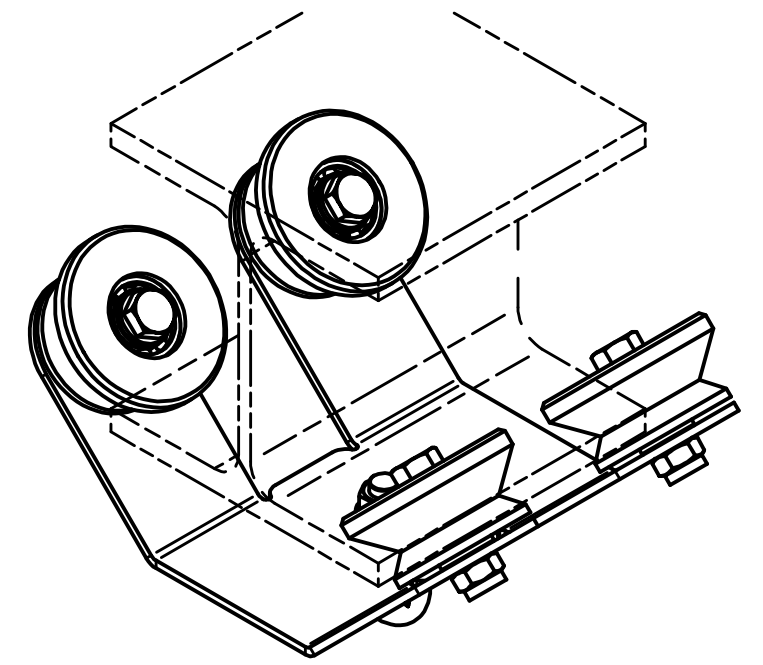

Artikelnummer	X
RB-80+120	55,5mm
RB-140+180	95,5 mm
RB-160+200	115,5 mm
RB-220+260	175,5 mm
RB-240+280	195,5 mm

Artikelnummer
 Item Number **RB-XXX**
 Benennung
 Designation **RunBeam - Sonderträgerbreite**
 Produktzeichnung