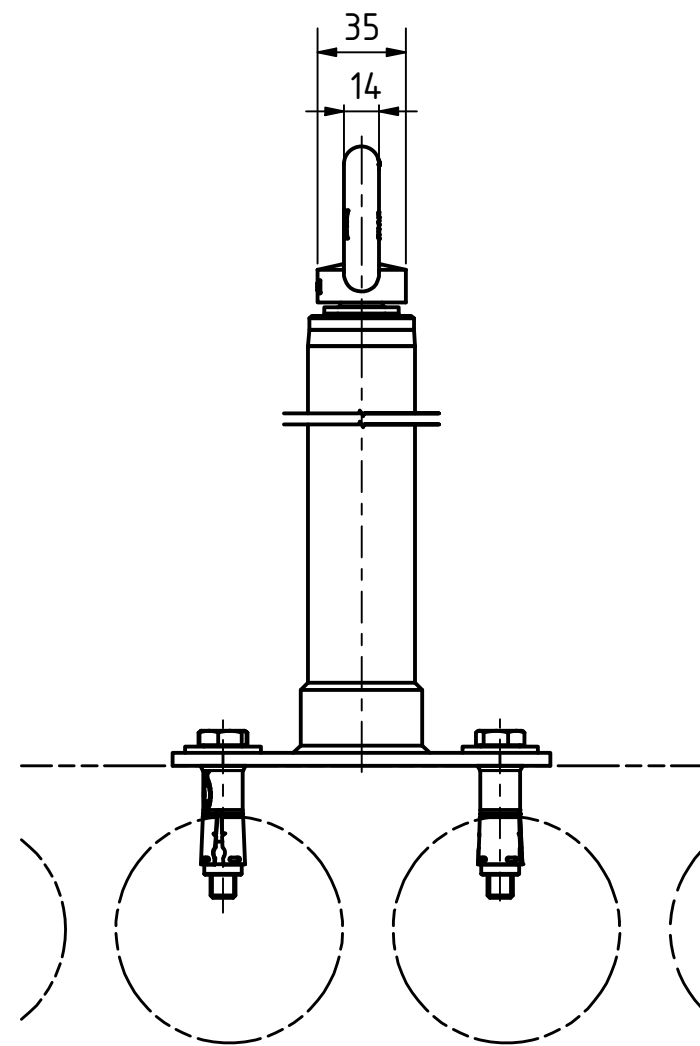

Artikelnummer	Länge (mm)
LX-SR-HD-300	300
LX-SR-HD-400	400
LX-SR-HD-500	500
LX-SR-HD-600	600
LX-SR-HD-700	700
LX-SR-HD-800	800

Artikelnummer Item Number	LX-SR-HD-XXX
Beschreibung Description	ABS-Lock X - SR Produktzeichnung