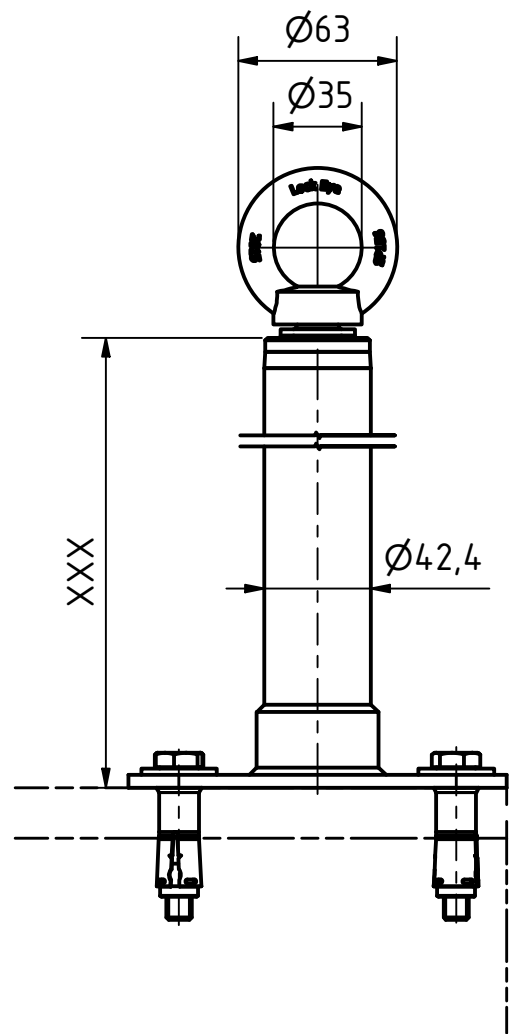

Artikelnummer	Länge (mm)
LX-SR-HD-300	300
LX-SR-HD-400	400
LX-SR-HD-500	500
LX-SR-HD-600	600
LX-SR-HD-700	700
LX-SR-HD-800	800

Artikelnummer Item Number	LX-SR-HD-XXX
Beschreibung Description	ABS-Lock X - SR Produktzeichnung