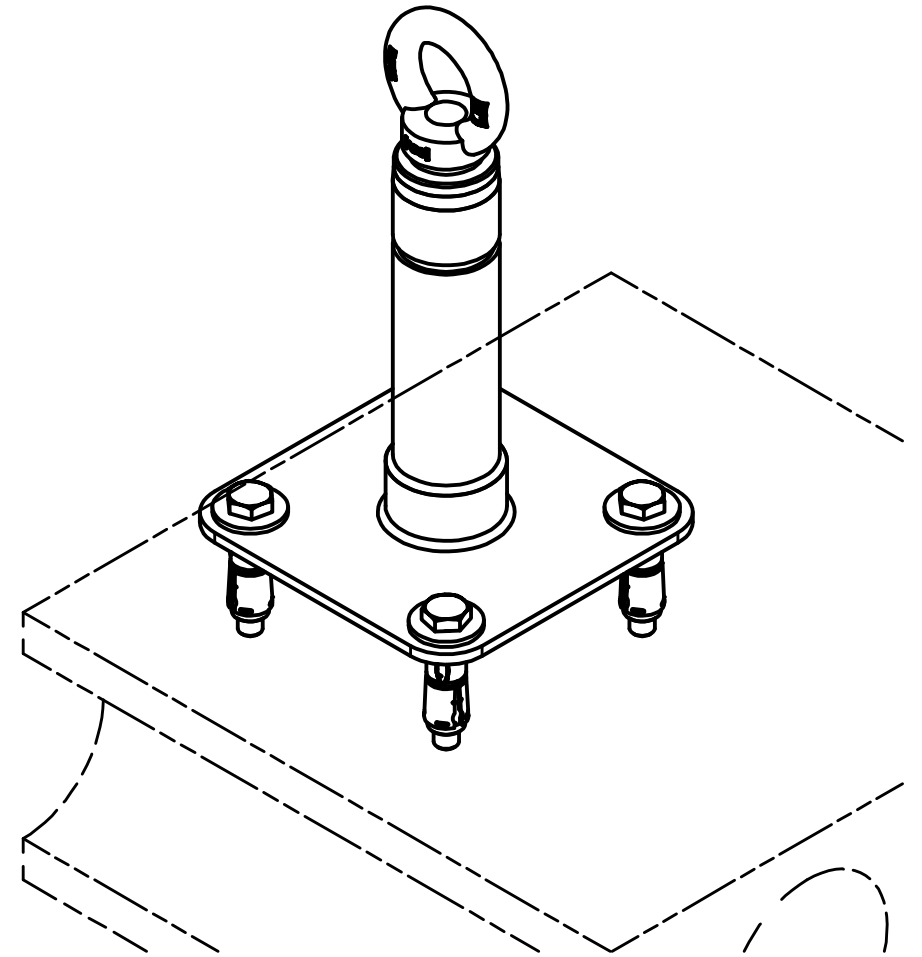

Artikelnummer	Länge (mm)
LX-SR-HD-300	300
LX-SR-HD-400	400
LX-SR-HD-500	500
LX-SR-HD-600	600
LX-SR-HD-700	700
LX-SR-HD-800	800

Artikelnummer Item Number	LX-SR-HD-XXX
Beschreibung Description	ABS-Lock X - SR Produktzeichnung