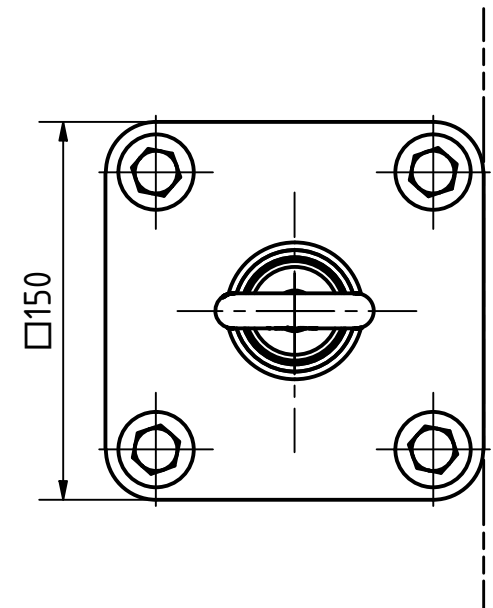

Artikelnummer	Länge (mm)
LX-SR-HD-300	300
LX-SR-HD-400	400
LX-SR-HD-500	500
LX-SR-HD-600	600
LX-SR-HD-700	700
LX-SR-HD-800	800

Artikelnummer Item Number	LX-SR-HD-XXX
Beschreibung Description	ABS-Lock X - SR Produktzeichnung