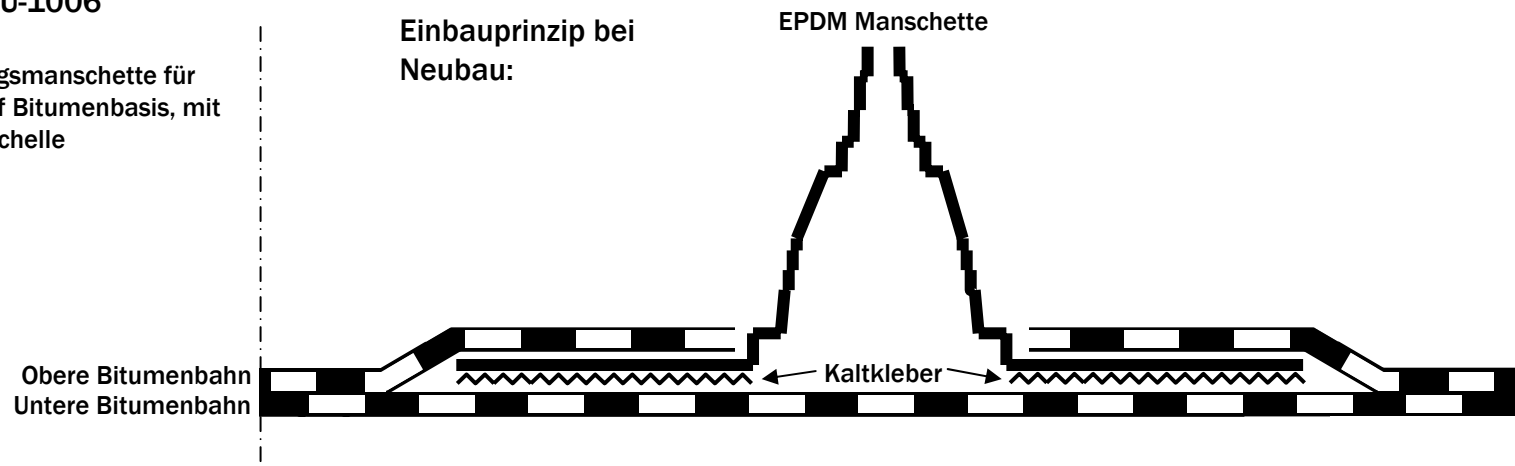

MONTAGEANLEITUNG

ABS EPDM
Art.-Nr. ZU-1006

Abdichtungsmanschette für
Dächer auf Bitumenbasis, mit
Edelstahlschelle

Einbauprinzip bei
Neubau:

Einbauprinzip
Nachrüstung: