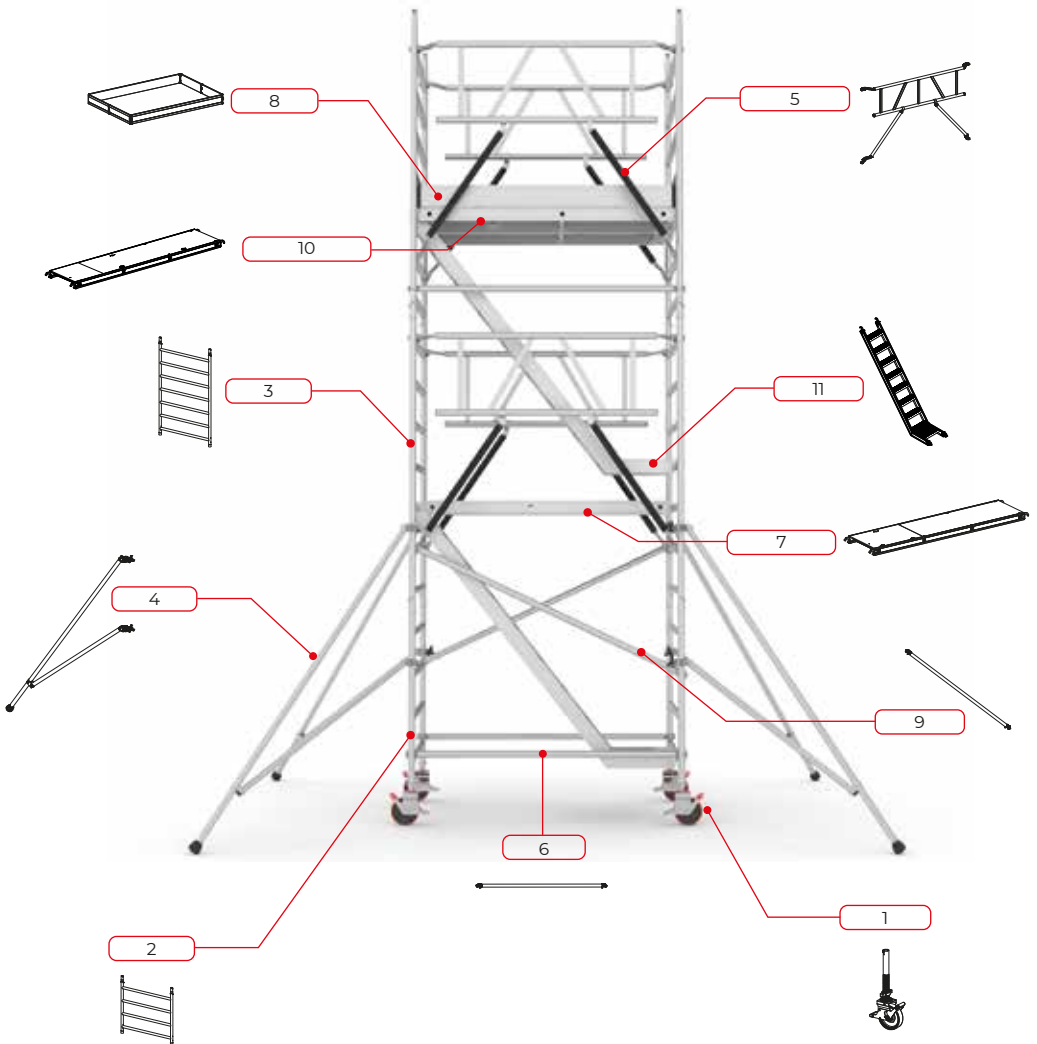

F. 26

 <p style="text-align: right;">1</p> <p>DE Fahrrolle 200mm EN Castor 200mm FR Roue 200mm</p>	 <p style="text-align: right;">2</p> <p>DE Rahmen mit 4 Sprossen EN 4 Rungs frame FR Cadre à 4 échelons</p>	 <p style="text-align: right;">3</p> <p>DE Rahmen mit 7 Sprossen EN 7 Rungs frame FR Cadre à 7 échelons</p>	 <p style="text-align: right;">4</p> <p>DE Stabilisator EN Stabiliser FR Stabilisateur</p>
 <p style="text-align: right;">5</p> <p>DE Vorlaufender Seitenschutz EN Safe Guardrail(H) FR Garde-corps sûr(H)</p>	 <p style="text-align: right;">6</p> <p>DE Horizontalstrebe EN Horizontal braces FR Croisillon Horizontalux</p>	 <p style="text-align: right;">7</p> <p>DE Plattform EN Platform FR Plate-forme</p>	 <p style="text-align: right;">8</p> <p>DE Bordbrett EN Toeboard FR Plinthe</p>
 <p style="text-align: right;">9</p> <p>DE Diagonalstrebe EN Diagonal Braces FR Bretelles diagonales</p>	 <p style="text-align: right;">10</p> <p>DE Ausstieg Treppe EN Platform FR Plate-forme</p>	 <p style="text-align: right;">11</p> <p>DE Treppe EN Internal Ladder FR Échelle interne</p>	

ABS Fahrbare Arbeitsbühne Pro 650/1070

D

			650	1070			
			a	6,5 m.	10,7 m.		
			b	8,5 m.	12,7 m.		
Kg. 5,7	(1) 282x649x125mm.		4	4			
5,8	(2) 1350x1327x50mm.		2	2			
1,8	(6) 50x1998x50mm.		4	6			
1,9	(9) 50x2199x50mm.		2	2			
7,1	(5) 676x1998x245mm.		6	10			
9,7	(3) 1350x2234x50mm.		6	10			
4,1	(4) 244x2762x132mm.		4	4			
15,9	(7) 600x11982x100mm.		3	5			
15,9	(10) 600x11982x100mm.		1	1			
9,2	(8) 160x1839x90mm.		1	1			
12	(11) 450x2711x447mm.		3	5			
TOTAL KG			272 kg	398 kg			