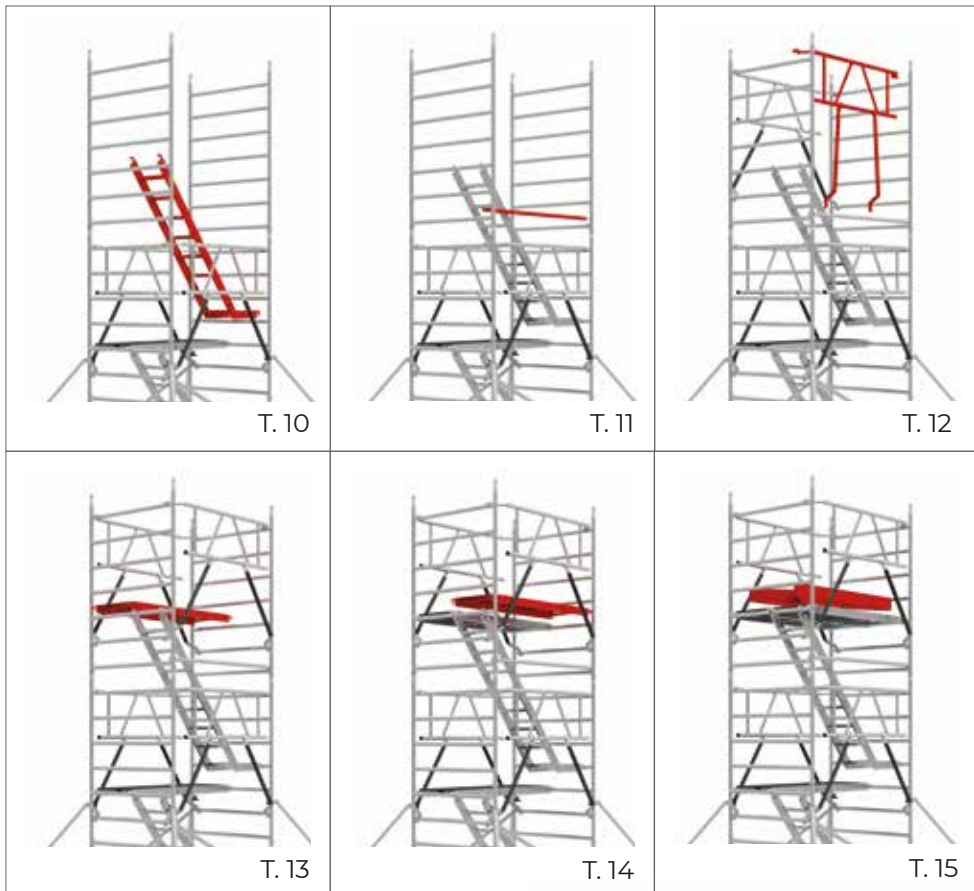

F. 26

 <p style="text-align: right;">1</p> <p>DE Fahrrolle 200mm EN Castor 200mm FR Roue 200mm</p>	 <p style="text-align: right;">2</p> <p>DE Rahmen mit 4 Sprossen EN 4 Rungs frame FR Cadre à 4 échelons</p>	 <p style="text-align: right;">3</p> <p>DE Rahmen mit 7 Sprossen EN 7 Rungs frame FR Cadre à 7 échelons</p>	 <p style="text-align: right;">4</p> <p>DE Stabilisator EN Stabiliser FR Stabilisateur</p>
 <p style="text-align: right;">5</p> <p>DE Vorlaufender Seitenschutz EN Safe Guardrail(H) FR Garde-corps sûr(H)</p>	 <p style="text-align: right;">6</p> <p>DE Horizontalstrebe EN Horizontal braces FR Croisillon Horizontalux</p>	 <p style="text-align: right;">7</p> <p>DE Plattform EN Platform FR Plate-forme</p>	 <p style="text-align: right;">8</p> <p>DE Bordbrett EN Toeboard FR Plinthe</p>
 <p style="text-align: right;">9</p> <p>DE Diagonalstrebe EN Diagonal Braces FR Bretelles diagonales</p>	 <p style="text-align: right;">10</p> <p>DE Ausstieg Treppe EN Platform FR Plate-forme</p>	 <p style="text-align: right;">11</p> <p>DE Treppe EN Internal Ladder FR Échelle interne</p>	

ABS Fahrbare Arbeitsbühne Pro 650/1070

D

			650	1070			
			a	6,5 m.	10,7 m.		
			b	8,5 m.	12,7 m.		
Kg. 5,7	(1) 282x649x125mm.		4	4			
5,8	(2) 1350x1327x50mm.		2	2			
1,8	(6) 50x1998x50mm.		4	6			
1,9	(9) 50x2199x50mm.		2	2			
7,1	(5) 676x1998x245mm.		6	10			
9,7	(3) 1350x2234x50mm.		6	10			
4,1	(4) 244x2762x132mm.		4	4			
15,9	(7) 600x11982x100mm.		3	5			
15,9	(10) 600x11982x100mm.		1	1			
9,2	(8) 160x1839x90mm.		1	1			
12	(11) 450x2711x447mm.		3	5			
TOTAL KG			272 kg	398 kg			