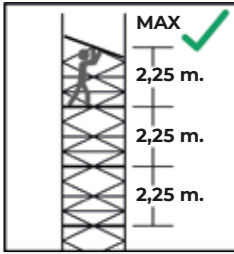

ABS Fahrbare Arbeitsbühne Pro 650/1070

- DE | Aufbau- und Verwendungsanleitung
- EN | User Manual
- FR | Manuel de l'Utilisateur

MoA 336-01

EN 1004-1:2020
EN 1004-2:2021

F. 1

F. 2

F. 3

F. 4