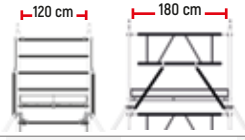

F. 26

 <p style="text-align: right;">1</p> <p>DE Fahrrolle 200mm EN Castor 200mm FR Roue 200mm</p>	 <p style="text-align: right;">2</p> <p>DE Rahmen mit 4 Sprossen EN 4 Rungs frame FR Cadre à 4 échelons</p>	 <p style="text-align: right;">3</p> <p>DE Rahmen mit 7 Sprossen EN 7 Rungs frame FR Cadre à 7 échelons</p>	 <p style="text-align: right;">4</p> <p>DE Stabilisator EN Stabiliser FR Stabilisateur</p>
 <p style="text-align: right;">5</p> <p>DE Vorlaufender Seitenschutz EN Safe Guardrail(H) FR Garde-corps sûr(H)</p>	 <p style="text-align: right;">6</p> <p>DE Horizontalstrebe EN Horizontal braces FR Croisillon Horizontalux</p>	 <p style="text-align: right;">7</p> <p>DE Plattform EN Platform FR Plate-forme</p>	 <p style="text-align: right;">8</p> <p>DE Bordbrett EN Toeboard FR Plinthe</p>
 <p style="text-align: right;">9</p> <p>DE Diagonalstrebe EN Diagonal Braces FR Bretelles diagonales</p>	 <p style="text-align: right;">10</p> <p>DE Ausstieg Treppe EN Platform FR Plate-forme</p>	 <p style="text-align: right;">11</p> <p>DE Treppe EN Internal Ladder FR Échelle interne</p>	

ABS Fahrbare Arbeitsbühne Pro 650/1070

D

			650	1070			
			a	6,5 m.	10,7 m.		
			b	8,5 m.	12,7 m.		
Kg. 5,7	(1) 282x649x125mm.		4	4			
5,8	(2) 1350x1327x50mm.		2	2			
1,8	(6) 50x1998x50mm.		4	6			
1,9	(9) 50x2199x50mm.		2	2			
7,1	(5) 676x1998x245mm.		6	10			
9,7	(3) 1350x2234x50mm.		6	10			
4,1	(4) 244x2762x132mm.		4	4			
15,9	(7) 600x11982x100mm.		3	5			
15,9	(10) 600x11982x100mm.		1	1			
9,2	(8) 160x1839x90mm.		1	1			
12	(11) 450x2711x447mm.		3	5			
TOTAL KG			272 kg	398 kg			