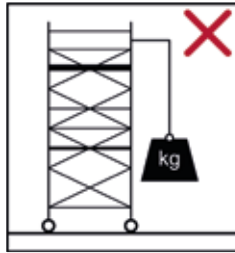

ABS Fahrbare Arbeitsbühne Pro 650/1070

- DE | Aufbau- und Verwendungsanleitung
- EN | User Manual
- FR | Manuel de l'Utilisateur

MoA 336-01

EN 1004-1:2020
EN 1004-2:2021

F. 1

F. 2

F. 3

F. 4