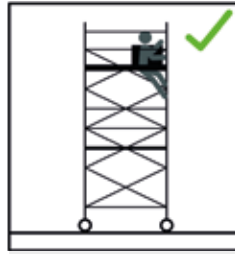

ABS Fahrbare Arbeitsbühne Pro 650/1070

- DE | Aufbau- und Verwendungsanleitung
- EN | User Manual
- FR | Manuel de l'Utilisateur

MoA 336-01

EN 1004-1:2020
EN 1004-2:2021

F. 1

F. 2

F. 3

F. 4