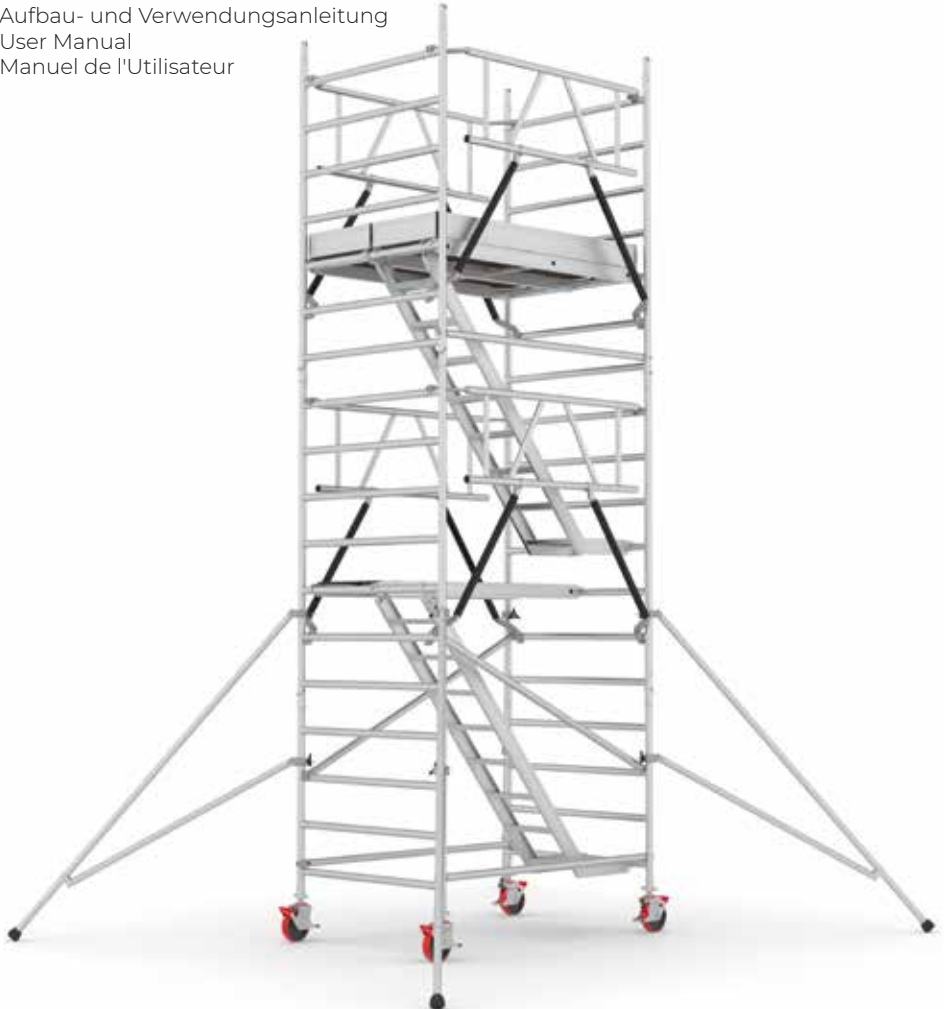

ABS Fahrbare Arbeitsbühne Pro 650/1070

- DE | Aufbau- und Verwendungsanleitung
- EN | User Manual
- FR | Manuel de l'Utilisateur

MoA 336-01

EN 1004-1:2020
EN 1004-2:2021

F. 1

F. 2

F. 3

F. 4

ABS Fahrbare Arbeitsbühne Pro 650/1070

D

			650	1070			
			a	6,5 m.	10,7 m.		
			b	8,5 m.	12,7 m.		
Kg. 5,7	(1) 282x649x125mm.		4	4			
5,8	(2) 1350x1327x50mm.		2	2			
1,8	(6) 50x1998x50mm.		4	6			
1,9	(9) 50x2199x50mm.		2	2			
7,1	(5) 676x1998x245mm.		6	10			
9,7	(3) 1350x2234x50mm.		6	10			
4,1	(4) 244x2762x132mm.		4	4			
15,9	(7) 600x11982x100mm.		3	5			
15,9	(10) 600x11982x100mm.		1	1			
9,2	(8) 160x1839x90mm.		1	1			
12	(11) 450x2711x447mm.		3	5			
TOTAL KG			272 kg	398 kg			