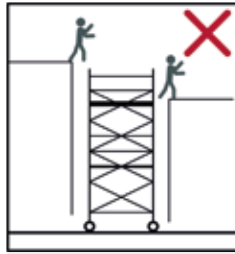

ABS Fahrbare Arbeitsbühne Pro 650/1070

- DE | Aufbau- und Verwendungsanleitung
- EN | User Manual
- FR | Manuel de l'Utilisateur

MoA 336-01

EN 1004-1:2020
EN 1004-2:2021

F. 1

F. 2

F. 3

F. 4