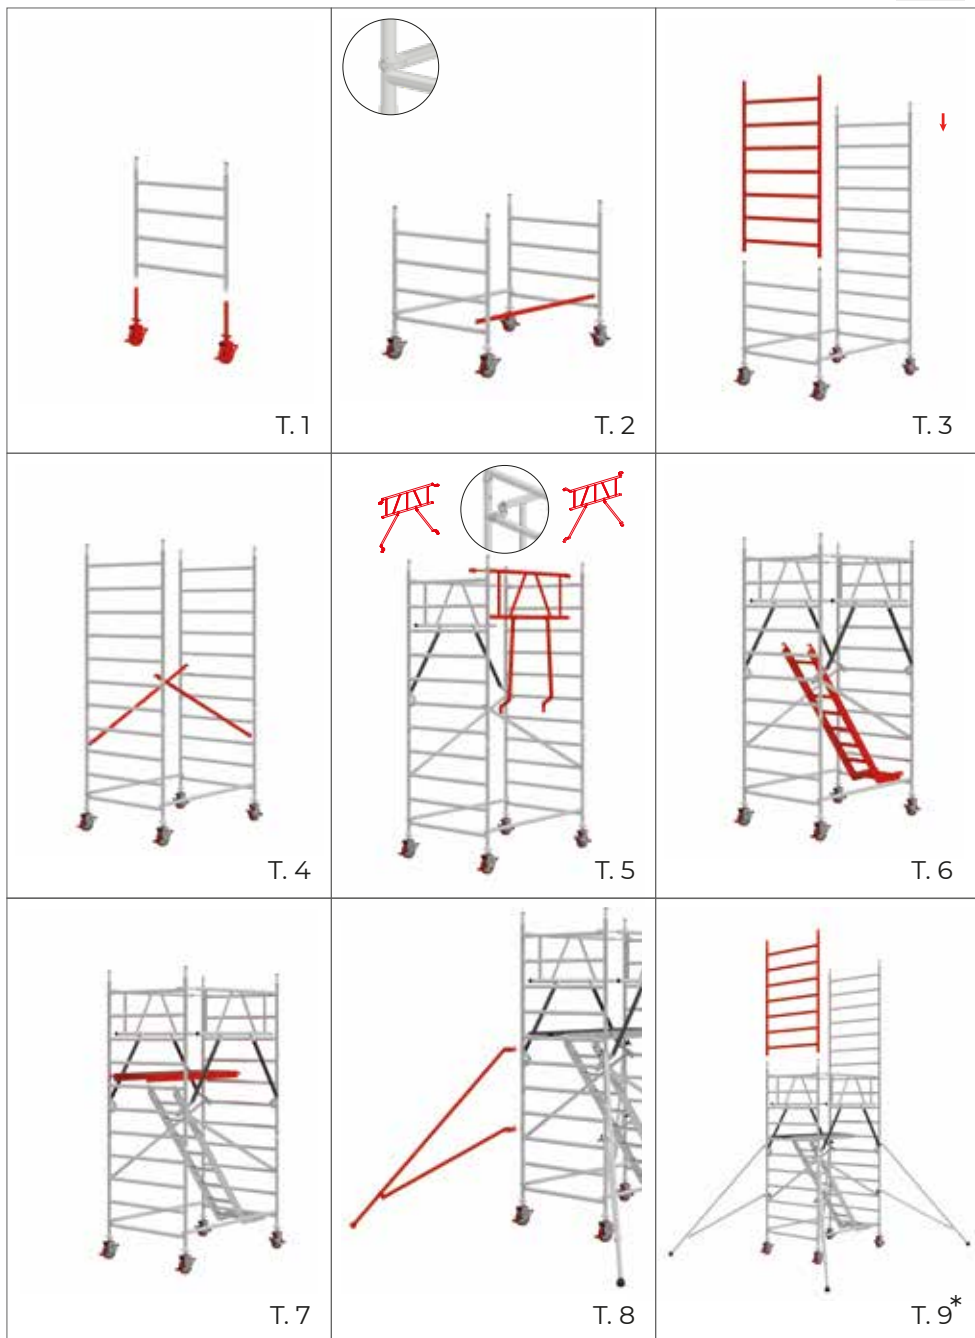

F. 20

F. 21

F. 22

F. 23

F. 24

(180)

F. 25

(240)

F. 26

 <p style="text-align: right;">1</p> <p>DE Fahrrolle 200mm EN Castor 200mm FR Roue 200mm</p>	 <p style="text-align: right;">2</p> <p>DE Rahmen mit 4 Sprossen EN 4 Rungs frame FR Cadre à 4 échelons</p>	 <p style="text-align: right;">3</p> <p>DE Rahmen mit 7 Sprossen EN 7 Rungs frame FR Cadre à 7 échelons</p>	 <p style="text-align: right;">4</p> <p>DE Stabilisator EN Stabiliser FR Stabilisateur</p>
 <p style="text-align: right;">5</p> <p>DE Vorlaufender Seitenschutz EN Safe Guardrail(H) FR Garde-corps sûr(H)</p>	 <p style="text-align: right;">6</p> <p>DE Horizontalstrebe EN Horizontal braces FR Croisillon Horizontalux</p>	 <p style="text-align: right;">7</p> <p>DE Plattform EN Platform FR Plate-forme</p>	 <p style="text-align: right;">8</p> <p>DE Bordbrett EN Toeboard FR Plinthe</p>
 <p style="text-align: right;">9</p> <p>DE Diagonalstrebe EN Diagonal Braces FR Bretelles diagonales</p>	 <p style="text-align: right;">10</p> <p>DE Ausstieg Treppe EN Platform FR Plate-forme</p>	 <p style="text-align: right;">11</p> <p>DE Treppe EN Internal Ladder FR Échelle interne</p>	

ABS Fahrbare Arbeitsbühne Pro 650/1070

D

			650	1070			
			a	6,5 m.	10,7 m.		
			b	8,5 m.	12,7 m.		
Kg. 5,7	(1) 282x649x125mm.		4	4			
5,8	(2) 1350x1327x50mm.		2	2			
1,8	(6) 50x1998x50mm.		4	6			
1,9	(9) 50x2199x50mm.		2	2			
7,1	(5) 676x1998x245mm.		6	10			
9,7	(3) 1350x2234x50mm.		6	10			
4,1	(4) 244x2762x132mm.		4	4			
15,9	(7) 600x11982x100mm.		3	5			
15,9	(10) 600x11982x100mm.		1	1			
9,2	(8) 160x1839x90mm.		1	1			
12	(11) 450x2711x447mm.		3	5			
TOTAL KG			272 kg	398 kg			