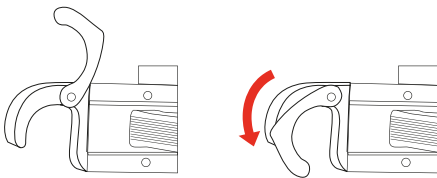

F. 16

F. 17

F. 19

F. 20

F. 21

F. 22

F. 23

F. 24

(180)

F. 25

(240)

F. 26

ABS Fahrbare Arbeitsbühne breit 650/950

C

 <p>1</p> <hr/> <p>DE Fahrrolle 200mm EN Castor 200mm FR Roue 200mm</p>	 <p>2</p> <hr/> <p>DE Rahmen mit 4 Sprossen EN 4 Rungs frame FR Cadre à 4 échelons</p>	 <p>5</p> <hr/> <p>DE Rahmen mit 7 Sprossen EN 7 Rungs frame FR Cadre à 7 échelons</p>	 <p>6</p> <hr/> <p>DE Stabilisator EN Stabiliser FR Stabilisateur</p>
 <p>9</p> <hr/> <p>DE Vorlaufender Seitenschutz EN Safe Guardrail FR Garde-corps sûr</p>	 <p>10</p> <hr/> <p>DE Horizontalstrebe EN Horizontal braces FR Accolades horizontales</p>	 <p>11</p> <hr/> <p>DE Plattform EN Platform FR Plate-forme</p>	 <p>12</p> <hr/> <p>DE Bordbrett EN Toeboard FR Plinthe</p>