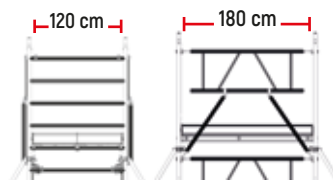

ABS Fahrbare Arbeitsbühne breit 650/950

D

a			2,3m.	3,2m.	4,4m.	5,3m.	6,5m.	7,4m.	8,6m.	9,5m.		
b			4,3m.	5,2m.	6,4m.	7,3m.	8,5m.	9,4m.	10,6m.	11,5m.		
kg 5,7	(1) 280x649x125mm.		4	4	4	4	4	4	4	4	4	
5,8	(2) 1350x1327x50mm.		2	-	2	-	2	-	2	-		
1,8	(10) 50x1998x50mm.		2	2	2	2	2	2	2	2	2	
7,1	(9) 676x1998x245mm.		4	4	6	6	8	8	10	10		
9,7	(5) 1350x2224x50mm.		2	4	4	6	6	8	8	10		
4,1	(6) 244x2762x132mm.		4	4	4	4	4	4	4	4	4	
15,9	(11) 600x1982x100mm.		2	2	3	3	4	4	5	5		
9,2	(12) 160x1839x90mm.		1	1	1	1	1	1	1	1	1	
TOTAL KG			144	151	193	201	243	250	292	300		