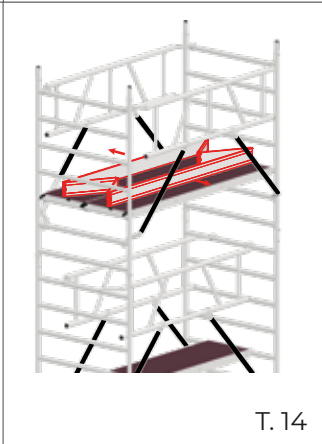

ABS Fahrbare Arbeitsbühne breit 650/950

E

- a 6,5m.
- b 8,5m.

- a 9,5m.
- b 11,5m.

ABS Fahrbare Arbeitsbühne breit 650

E

*Wiederholen Sie die Schritte T8, T9, T10 bis zur Aufbauhöhe.

Repeat steps T8, T9, T10 for higher configurations.