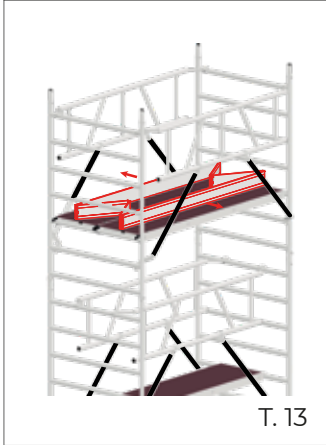

*Wiederholen Sie die Schritte T6, T7, T8 bis Aufbauhöhe.

Repeat steps T6, T7, T8 for higher configurations.

Répétez les étapes T6, T7, T8 pour une configuration plus haute