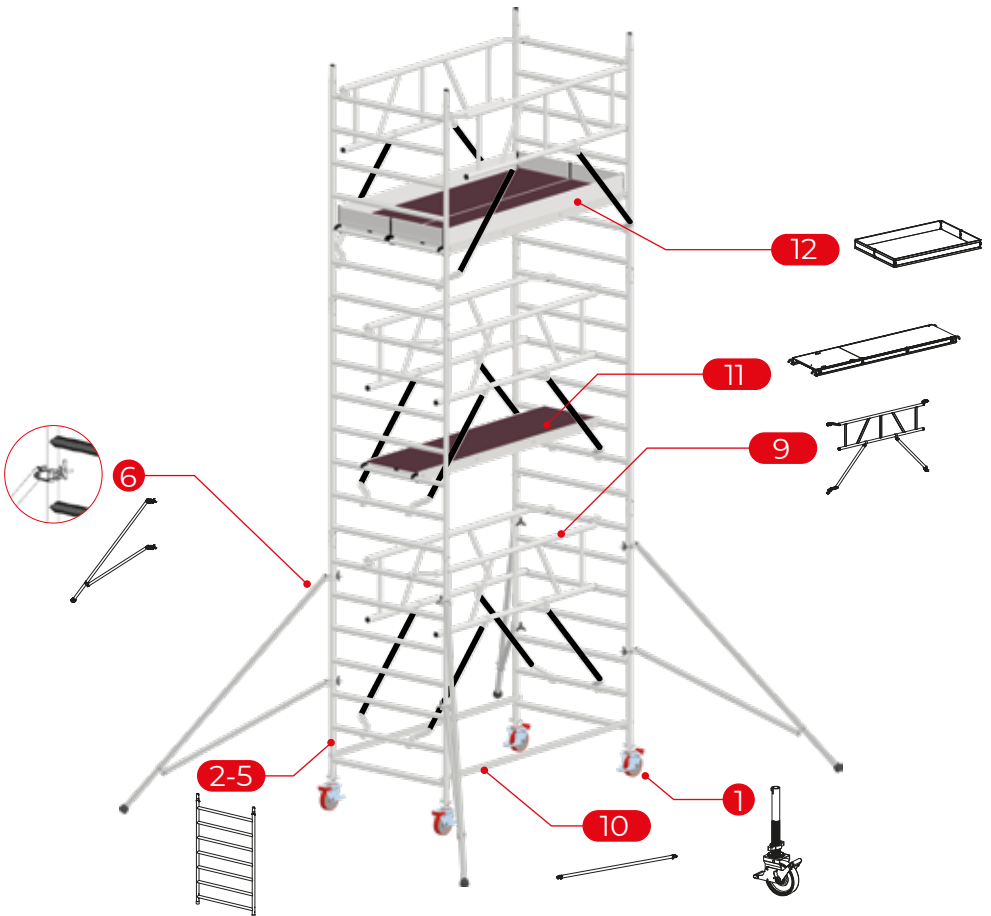

(180)

F. 25

(240)

F. 26

ABS Fahrbare Arbeitsbühne breit 650/950

C

 <p>1</p> <hr/> <p>DE Fahrrolle 200mm EN Castor 200mm FR Roue 200mm</p>	 <p>2</p> <hr/> <p>DE Rahmen mit 4 Sprossen EN 4 Rungs frame FR Cadre à 4 échelons</p>	 <p>5</p> <hr/> <p>DE Rahmen mit 7 Sprossen EN 7 Rungs frame FR Cadre à 7 échelons</p>	 <p>6</p> <hr/> <p>DE Stabilisator EN Stabiliser FR Stabilisateur</p>
 <p>9</p> <hr/> <p>DE Vorlaufender Seitenschutz EN Safe Guardrail FR Garde-corps sûr</p>	 <p>10</p> <hr/> <p>DE Horizontalstrebe EN Horizontal braces FR Accolades horizontales</p>	 <p>11</p> <hr/> <p>DE Plattform EN Platform FR Plate-forme</p>	 <p>12</p> <hr/> <p>DE Bordbrett EN Toeboard FR Plinthe</p>

ABS Fahrbare Arbeitsbühne breit 650/950

D

a			2,3m.	3,2m.	4,4m.	5,3m.	6,5m.	7,4m.	8,6m.	9,5m.		
b			4,3m.	5,2m.	6,4m.	7,3m.	8,5m.	9,4m.	10,6m.	11,5m.		
kg 5,7	(1) 280x649x125mm.		4	4	4	4	4	4	4	4	4	
5,8	(2) 1350x1327x50mm.		2	-	2	-	2	-	2	-		
1,8	(10) 50x1998x50mm.		2	2	2	2	2	2	2	2	2	
7,1	(9) 676x1998x245mm.		4	4	6	6	8	8	10	10		
9,7	(5) 1350x2224x50mm.		2	4	4	6	6	8	8	10		
4,1	(6) 244x2762x132mm.		4	4	4	4	4	4	4	4	4	
15,9	(11) 600x1982x100mm.		2	2	3	3	4	4	5	5		
9,2	(12) 160x1839x90mm.		1	1	1	1	1	1	1	1	1	
TOTAL KG			144	151	193	201	243	250	292	300		

ABS Fahrbare Arbeitsbühne breit 650/950

E

- a 6,5m.
- b 8,5m.

- a 9,5m.
- b 11,5m.

ABS Fahrbare Arbeitsbühne breit 650

E

*Wiederholen Sie die Schritte T8, T9, T10 bis zur Aufbauhöhe.

Repeat steps T8, T9, T10 for higher configurations.