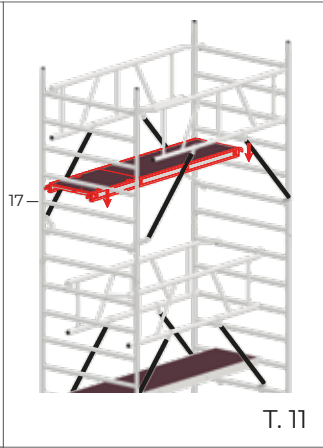

ABS Fahrbare Arbeitsbühne breit 650/950

E

- a 6,5m.
- b 8,5m.

- a 9,5m.
- b 11,5m.

ABS Fahrbare Arbeitsbühne breit 650

E

*Wiederholen Sie die Schritte T8, T9, T10 bis zur Aufbauhöhe.

Repeat steps T8, T9, T10 for higher configurations.

Répétez les étapes T8, T9, T10 pour une configuration plus haute

ABS Fahrbare Arbeitsbühne breit 950

E

*Wiederholen Sie die Schritte T6, T7, T8 bis Aufbauhöhe.

Repeat steps T6, T7, T8 for higher configurations.