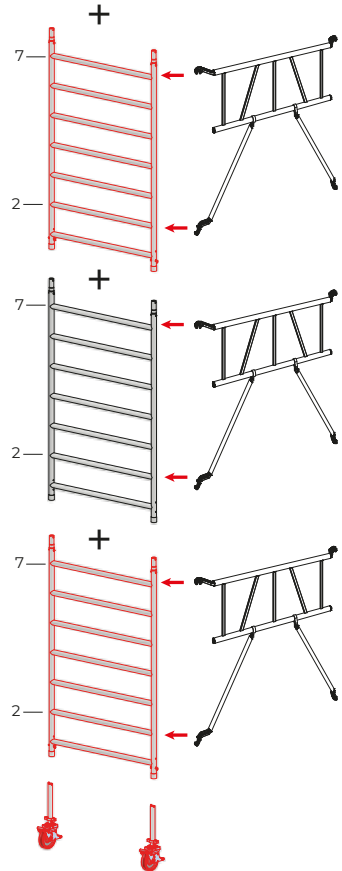

(180)

F. 25

(240)

F. 26

ABS Fahrbare Arbeitsbühne breit 650/950

C

 <p>1</p> <hr/> <p>DE Fahrrolle 200mm EN Castor 200mm FR Roue 200mm</p>	 <p>2</p> <hr/> <p>DE Rahmen mit 4 Sprossen EN 4 Rungs frame FR Cadre à 4 échelons</p>	 <p>5</p> <hr/> <p>DE Rahmen mit 7 Sprossen EN 7 Rungs frame FR Cadre à 7 échelons</p>	 <p>6</p> <hr/> <p>DE Stabilisator EN Stabiliser FR Stabilisateur</p>
 <p>9</p> <hr/> <p>DE Vorlaufender Seitenschutz EN Safe Guardrail FR Garde-corps sûr</p>	 <p>10</p> <hr/> <p>DE Horizontalstrebe EN Horizontal braces FR Accolades horizontales</p>	 <p>11</p> <hr/> <p>DE Plattform EN Platform FR Plate-forme</p>	 <p>12</p> <hr/> <p>DE Bordbrett EN Toeboard FR Plinthe</p>

ABS Fahrbare Arbeitsbühne breit 650/950

D

a			2,3m.	3,2m.	4,4m.	5,3m.	6,5m.	7,4m.	8,6m.	9,5m.		
b			4,3m.	5,2m.	6,4m.	7,3m.	8,5m.	9,4m.	10,6m.	11,5m.		
kg 5,7	(1) 280x649x125mm.		4	4	4	4	4	4	4	4	4	
5,8	(2) 1350x1327x50mm.		2	-	2	-	2	-	2	-		
1,8	(10) 50x1998x50mm.		2	2	2	2	2	2	2	2	2	
7,1	(9) 676x1998x245mm.		4	4	6	6	8	8	10	10		
9,7	(5) 1350x2224x50mm.		2	4	4	6	6	8	8	10		
4,1	(6) 244x2762x132mm.		4	4	4	4	4	4	4	4	4	
15,9	(11) 600x1982x100mm.		2	2	3	3	4	4	5	5		
9,2	(12) 160x1839x90mm.		1	1	1	1	1	1	1	1	1	
TOTAL KG			144	151	193	201	243	250	292	300		

ABS Fahrbare Arbeitsbühne breit 650/950

E

- a 6,5m.
- b 8,5m.

- a 9,5m.
- b 11,5m.

ABS Fahrbare Arbeitsbühne breit 650

E

*Wiederholen Sie die Schritte T8, T9, T10 bis zur Aufbauhöhe.

Repeat steps T8, T9, T10 for higher configurations.

Répétez les étapes T8, T9, T10 pour une configuration plus haute

ABS Fahrbare Arbeitsbühne breit 950

E

*Wiederholen Sie die Schritte T6, T7, T8 bis Aufbauhöhe.

Repeat steps T6, T7, T8 for higher configurations.