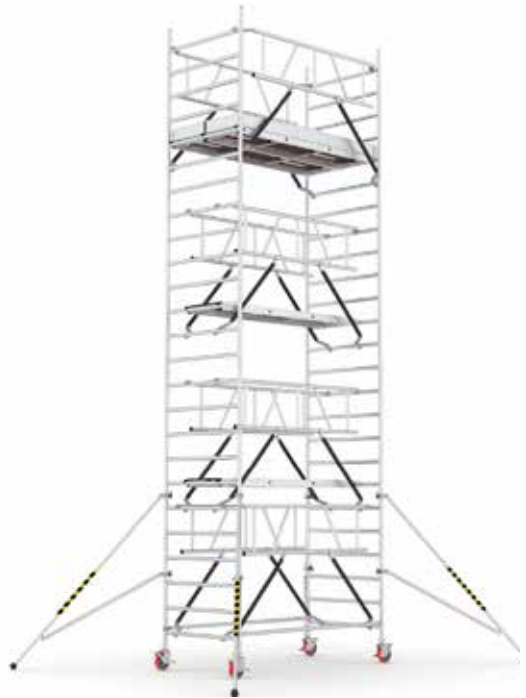

*Wiederholen Sie die Schritte T6, T7, T8 bis Aufbauhöhe.

Repeat steps T6, T7, T8 for higher configurations.

Répétez les étapes T6, T7, T8 pour une configuration plus haute