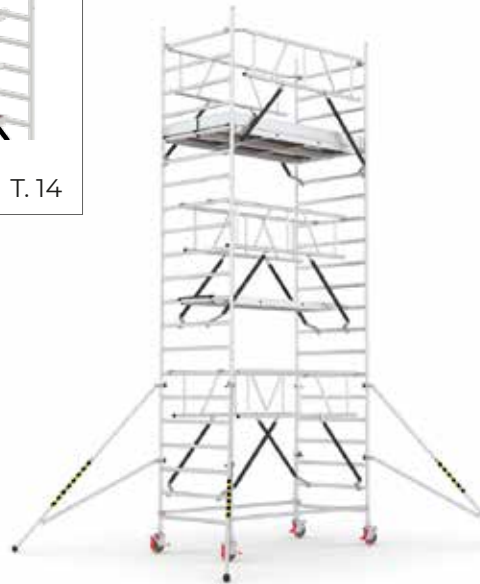

*Wiederholen Sie die Schritte T8, T9, T10 bis zur Aufbauhöhe.

Repeat steps T8, T9, T10 for higher configurations.

Répétez les étapes T8, T9, T10 pour une configuration plus haute