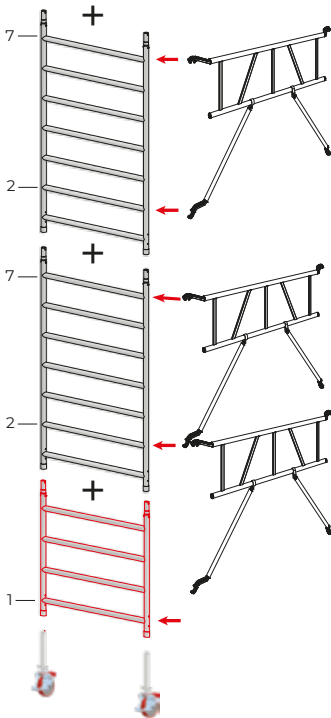

ABS Fahrbare Arbeitsbühne breit 650/950

D

a			2,3m.	3,2m.	4,4m.	5,3m.	6,5m.	7,4m.	8,6m.	9,5m.		
b			4,3m.	5,2m.	6,4m.	7,3m.	8,5m.	9,4m.	10,6m.	11,5m.		
kg 5,7	(1) 280x649x125mm.		4	4	4	4	4	4	4	4	4	
5,8	(2) 1350x1327x50mm.		2	-	2	-	2	-	2	-		
1,8	(10) 50x1998x50mm.		2	2	2	2	2	2	2	2	2	
7,1	(9) 676x1998x245mm.		4	4	6	6	8	8	10	10		
9,7	(5) 1350x2224x50mm.		2	4	4	6	6	8	8	10		
4,1	(6) 244x2762x132mm.		4	4	4	4	4	4	4	4	4	
15,9	(11) 600x1982x100mm.		2	2	3	3	4	4	5	5		
9,2	(12) 160x1839x90mm.		1	1	1	1	1	1	1	1	1	
TOTAL KG			144	151	193	201	243	250	292	300		

ABS Fahrbare Arbeitsbühne breit 650/950

E

- a 6,5m.
- b 8,5m.

- a 9,5m.
- b 11,5m.

ABS Fahrbare Arbeitsbühne breit 650

E

*Wiederholen Sie die Schritte T8, T9, T10 bis zur Aufbauhöhe.

Repeat steps T8, T9, T10 for higher configurations.

Répétez les étapes T8, T9, T10 pour une configuration plus haute

ABS Fahrbare Arbeitsbühne breit 950

E

*Wiederholen Sie die Schritte T6, T7, T8 bis Aufbauhöhe.

Repeat steps T6, T7, T8 for higher configurations.