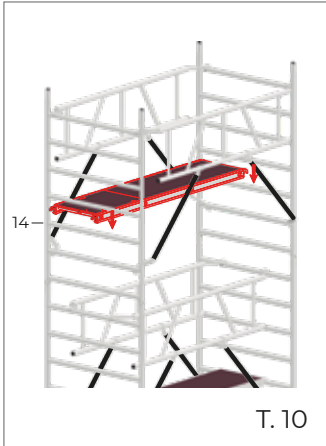

ABS Fahrbare Arbeitsbühne breit 650/950

E

- a 6,5m.
- b 8,5m.

- a 9,5m.
- b 11,5m.

ABS Fahrbare Arbeitsbühne breit 650

E

*Wiederholen Sie die Schritte T8, T9, T10 bis zur Aufbauhöhe.

Repeat steps T8, T9, T10 for higher configurations.

Répétez les étapes T8, T9, T10 pour une configuration plus haute

ABS Fahrbare Arbeitsbühne breit 950

E

*Wiederholen Sie die Schritte T6, T7, T8 bis Aufbauhöhe.

Repeat steps T6, T7, T8 for higher configurations.