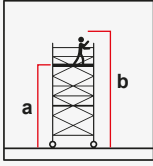

ABS Fahrbare Arbeitsbühne breit 650/950

E

- a 6,5m.
- b 8,5m.