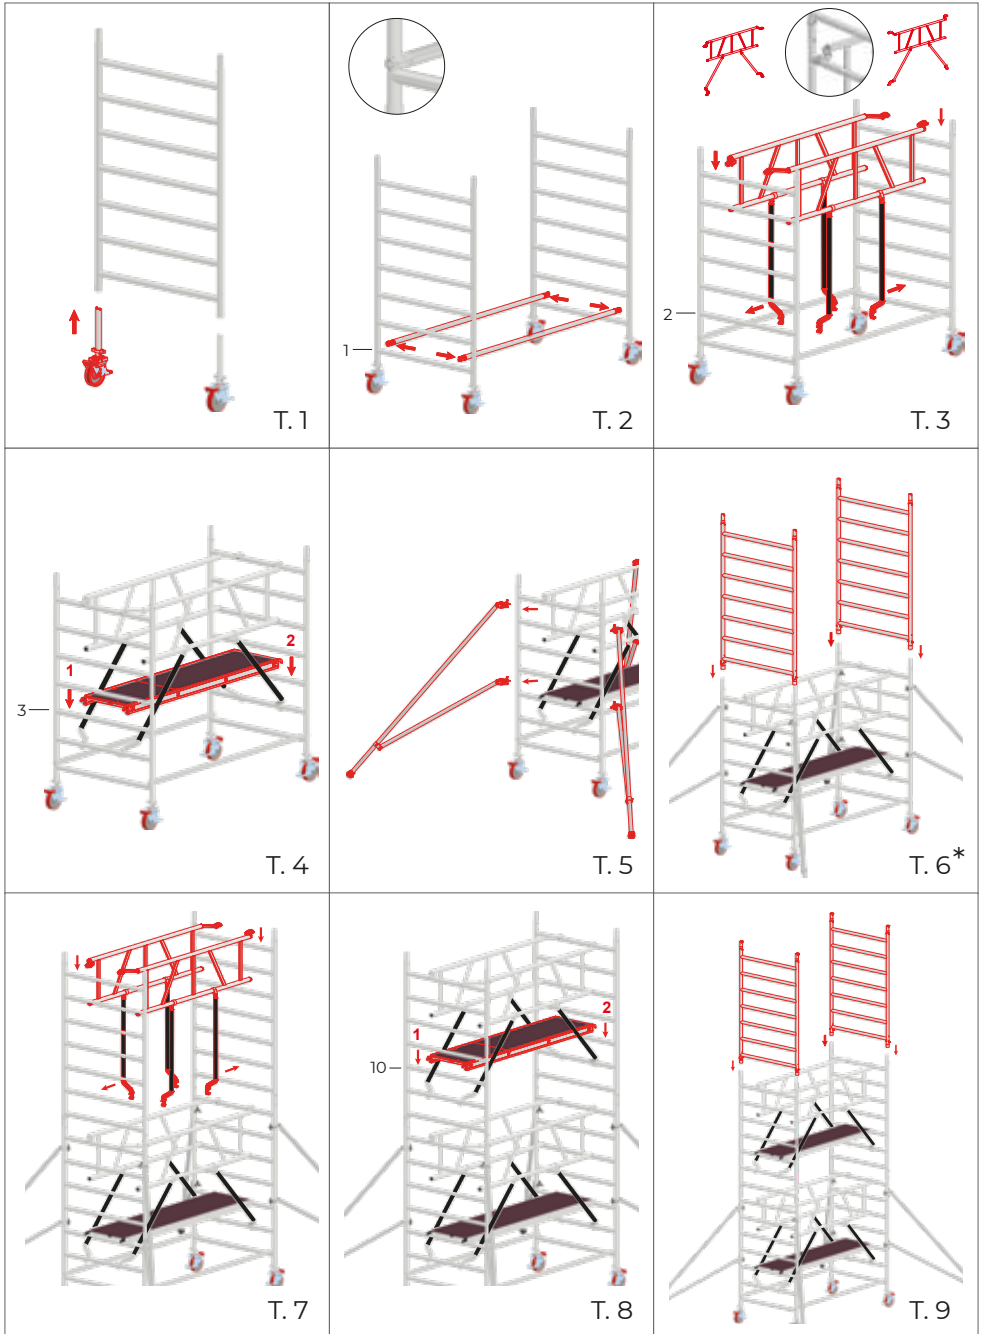

(180)

F. 25

(240)

F. 26

ABS Fahrbare Arbeitsbühne breit 650/950

C

 <p>1</p> <hr/> <p>DE Fahrrolle 200mm EN Castor 200mm FR Roue 200mm</p>	 <p>2</p> <hr/> <p>DE Rahmen mit 4 Sprossen EN 4 Rungs frame FR Cadre à 4 échelons</p>	 <p>5</p> <hr/> <p>DE Rahmen mit 7 Sprossen EN 7 Rungs frame FR Cadre à 7 échelons</p>	 <p>6</p> <hr/> <p>DE Stabilisator EN Stabiliser FR Stabilisateur</p>
 <p>9</p> <hr/> <p>DE Vorlaufender Seitenschutz EN Safe Guardrail FR Garde-corps sûr</p>	 <p>10</p> <hr/> <p>DE Horizontalstrebe EN Horizontal braces FR Accolades horizontales</p>	 <p>11</p> <hr/> <p>DE Plattform EN Platform FR Plate-forme</p>	 <p>12</p> <hr/> <p>DE Bordbrett EN Toeboard FR Plinthe</p>

ABS Fahrbare Arbeitsbühne breit 650/950

D

a			2,3m.	3,2m.	4,4m.	5,3m.	6,5m.	7,4m.	8,6m.	9,5m.		
b			4,3m.	5,2m.	6,4m.	7,3m.	8,5m.	9,4m.	10,6m.	11,5m.		
kg 5,7	(1) 280x649x125mm.		4	4	4	4	4	4	4	4	4	
5,8	(2) 1350x1327x50mm.		2	-	2	-	2	-	2	-		
1,8	(10) 50x1998x50mm.		2	2	2	2	2	2	2	2	2	
7,1	(9) 676x1998x245mm.		4	4	6	6	8	8	10	10		
9,7	(5) 1350x2224x50mm.		2	4	4	6	6	8	8	10		
4,1	(6) 244x2762x132mm.		4	4	4	4	4	4	4	4	4	
15,9	(11) 600x1982x100mm.		2	2	3	3	4	4	5	5		
9,2	(12) 160x1839x90mm.		1	1	1	1	1	1	1	1	1	
TOTAL KG			144	151	193	201	243	250	292	300		

ABS Fahrbare Arbeitsbühne breit 650/950

E

- a 6,5m.
- b 8,5m.

- a 9,5m.
- b 11,5m.

ABS Fahrbare Arbeitsbühne breit 650

E

*Wiederholen Sie die Schritte T8, T9, T10 bis zur Aufbauhöhe.

Repeat steps T8, T9, T10 for higher configurations.

Répétez les étapes T8, T9, T10 pour une configuration plus haute

ABS Fahrbare Arbeitsbühne breit 950

E

*Wiederholen Sie die Schritte T6, T7, T8 bis Aufbauhöhe.

Repeat steps T6, T7, T8 for higher configurations.