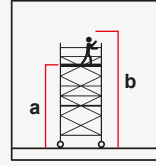

- a 9,5m.
- b 11,5m.