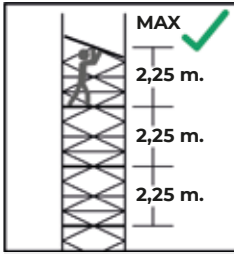

ABS Fahrbare Arbeitsbühne breit 650/950

202203-IU-1210

- DE | Aufbau- und Verwendungsanleitung
- EN | User Manual
- FR | Manuel de l'Utilisateur

MoA 335-01

EN 1004-1:2020
EN 1004-2:2021

EN 1004

A

F. 1