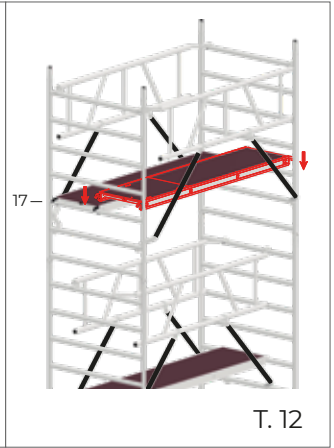

*Wiederholen Sie die Schritte T6, T7, T8 bis Aufbauhöhe.

Repeat steps T6, T7, T8 for higher configurations.

Répétez les étapes T6, T7, T8 pour une configuration plus haute