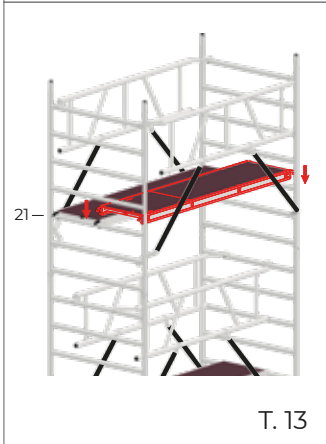

ABS Fahrbare Arbeitsbühne breit 650/950

E

- a 6,5m.
- b 8,5m.

- a 9,5m.
- b 11,5m.

ABS Fahrbare Arbeitsbühne breit 650

E

*Wiederholen Sie die Schritte T8, T9, T10 bis zur Aufbauhöhe.

Repeat steps T8, T9, T10 for higher configurations.