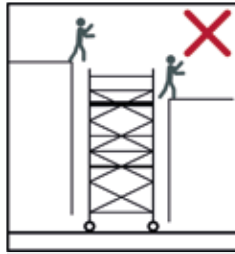

ABS Fahrbare Arbeitsbühne breit 650/950

202203-IU-1210

- DE | Aufbau- und Verwendungsanleitung
- EN | User Manual
- FR | Manuel de l'Utilisateur

MoA 335-01

EN 1004-1:2020
EN 1004-2:2021

EN 1004

A

F. 1