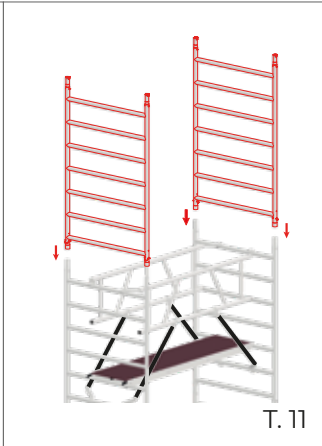

ABS Fahrbare Arbeitsbühne breit 650/950

E

- a 6,5m.
- b 8,5m.

- a 9,5m.
- b 11,5m.

ABS Fahrbare Arbeitsbühne breit 650

E

*Wiederholen Sie die Schritte T8, T9, T10 bis zur Aufbauhöhe.

Repeat steps T8, T9, T10 for higher configurations.

Répétez les étapes T8, T9, T10 pour une configuration plus haute

ABS Fahrbare Arbeitsbühne breit 950

E

*Wiederholen Sie die Schritte T6, T7, T8 bis Aufbauhöhe.

Repeat steps T6, T7, T8 for higher configurations.