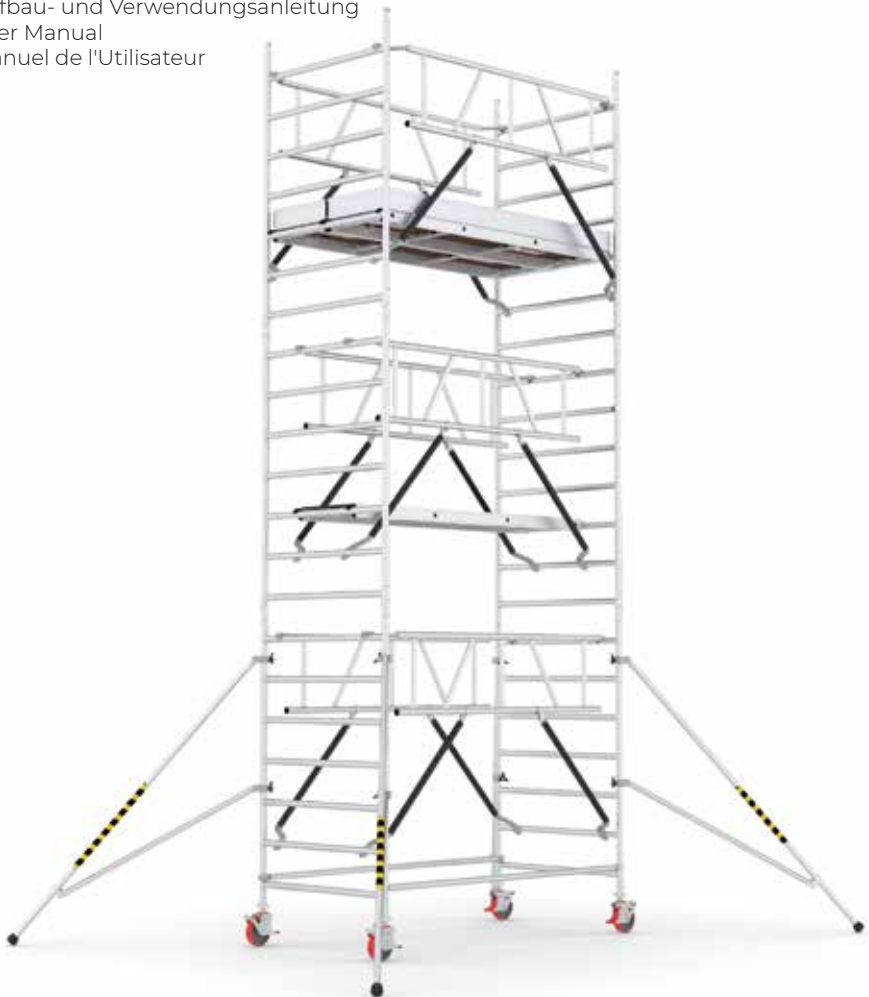

ABS Fahrbare Arbeitsbühne breit 650/950

202203-IU-1210

- DE | Aufbau- und Verwendungsanleitung
- EN | User Manual
- FR | Manuel de l'Utilisateur

MoA 335-01

EN 1004-1:2020
EN 1004-2:2021

EN 1004

A

F. 1

(180)

F. 25

(240)

F. 26

ABS Fahrbare Arbeitsbühne breit 650/950

C

 <p>1</p> <hr/> <p>DE Fahrrolle 200mm EN Castor 200mm FR Roue 200mm</p>	 <p>2</p> <hr/> <p>DE Rahmen mit 4 Sprossen EN 4 Rungs frame FR Cadre à 4 échelons</p>	 <p>5</p> <hr/> <p>DE Rahmen mit 7 Sprossen EN 7 Rungs frame FR Cadre à 7 échelons</p>	 <p>6</p> <hr/> <p>DE Stabilisator EN Stabiliser FR Stabilisateur</p>
 <p>9</p> <hr/> <p>DE Vorlaufender Seitenschutz EN Safe Guardrail FR Garde-corps sûr</p>	 <p>10</p> <hr/> <p>DE Horizontalstrebe EN Horizontal braces FR Accolades horizontales</p>	 <p>11</p> <hr/> <p>DE Plattform EN Platform FR Plate-forme</p>	 <p>12</p> <hr/> <p>DE Bordbrett EN Toeboard FR Plinthe</p>

ABS Fahrbare Arbeitsbühne breit 650/950

E

- a 6,5m.
- b 8,5m.

- a 9,5m.
- b 11,5m.

ABS Fahrbare Arbeitsbühne breit 650

E

*Wiederholen Sie die Schritte T8, T9, T10 bis zur Aufbauhöhe.

Repeat steps T8, T9, T10 for higher configurations.