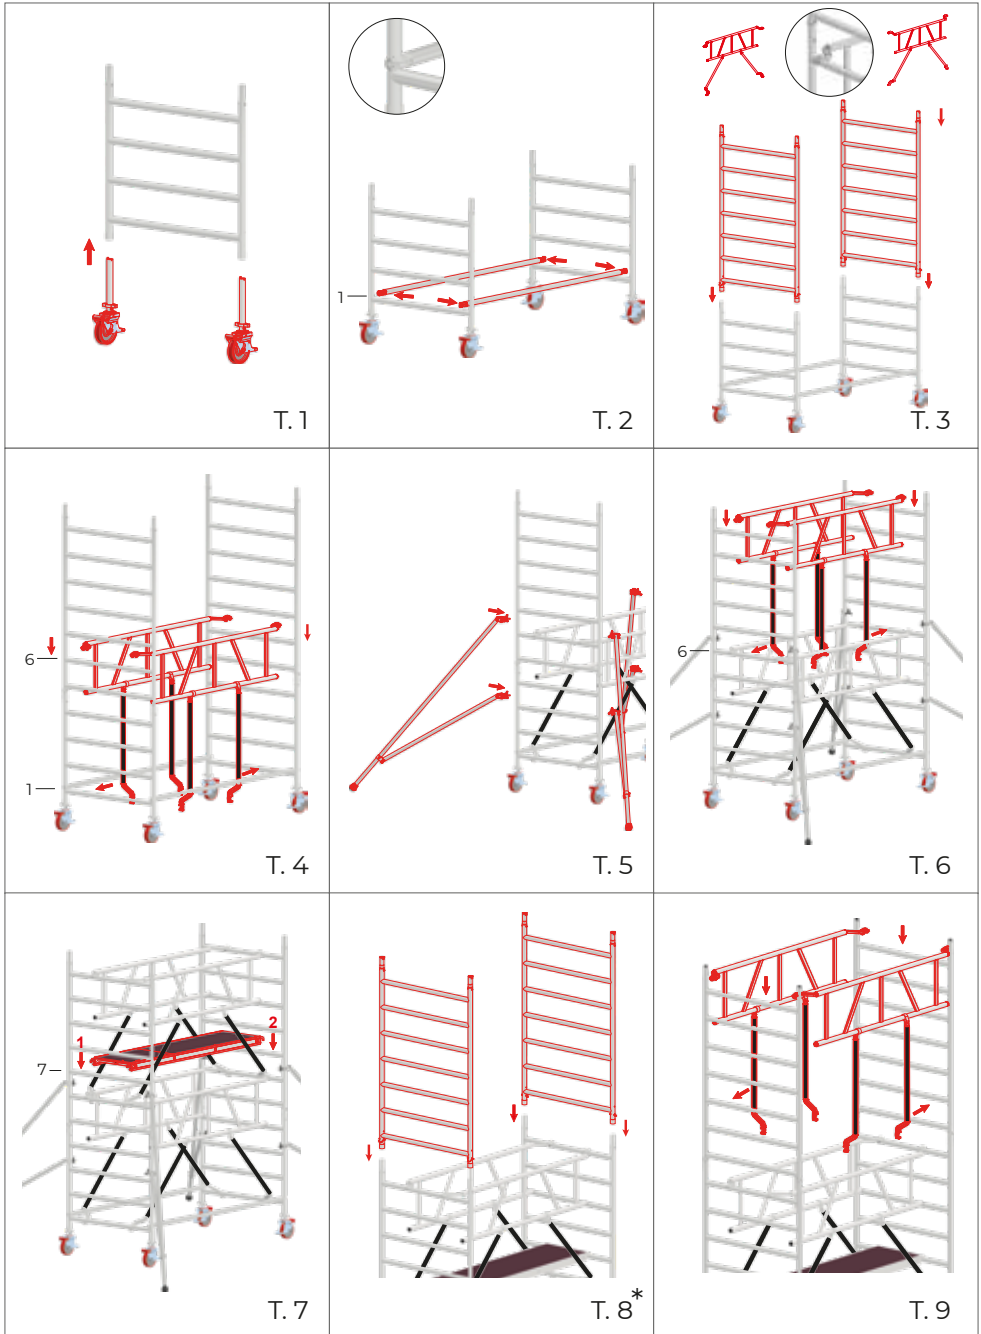

ABS Fahrbare Arbeitsbühne breit 650/950

E

- a 6,5m.
- b 8,5m.

- a 9,5m.
- b 11,5m.

ABS Fahrbare Arbeitsbühne breit 650

E

*Wiederholen Sie die Schritte T8, T9, T10 bis zur Aufbauhöhe.

Repeat steps T8, T9, T10 for higher configurations.

Répétez les étapes T8, T9, T10 pour une configuration plus haute

ABS Fahrbare Arbeitsbühne breit 950

E

*Wiederholen Sie die Schritte T6, T7, T8 bis Aufbauhöhe.

Repeat steps T6, T7, T8 for higher configurations.