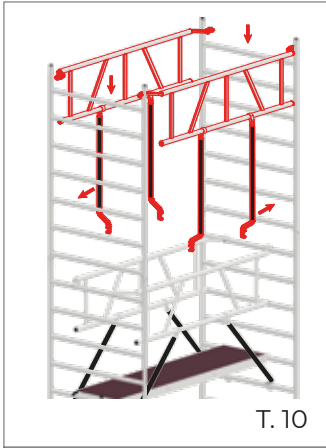

ABS Fahrbare Arbeitsbühne breit 650/950

E

- a 6,5m.
- b 8,5m.

- a 9,5m.
- b 11,5m.

ABS Fahrbare Arbeitsbühne breit 650

E

*Wiederholen Sie die Schritte T8, T9, T10 bis zur Aufbauhöhe.

Repeat steps T8, T9, T10 for higher configurations.

Répétez les étapes T8, T9, T10 pour une configuration plus haute

ABS Fahrbare Arbeitsbühne breit 950

E

*Wiederholen Sie die Schritte T6, T7, T8 bis Aufbauhöhe.

Repeat steps T6, T7, T8 for higher configurations.