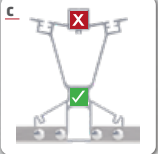

[absturzschutz.de/doku](http://absturzschutz.de/doku)

**Mindestanforderung (Gewicht, PV-Anlagengröße)**  
Minimum Requirements (Weight, PV System Size)

- a**  min. **162** kg
- b**  min. **1020** kg
- c**  min. **13,6** kg
- d**  **Anschlagpunkt**  
Anchorage point
- e**  max. **1500** mm

**Jedes einzelne Profil muss immer mit 4 Schrauben befestigt werden.**  
Each individual profile must always be be fastened with 4 screws.

### Positionierung der Koppelstangen basierend auf dem Systemaufbau (Positioning of Coupling Bars Based on System Configuration)

**a**  **Koppelstange**  
Coupling Bar

**b**  **Anschlagpunkt**  
Anchorage point