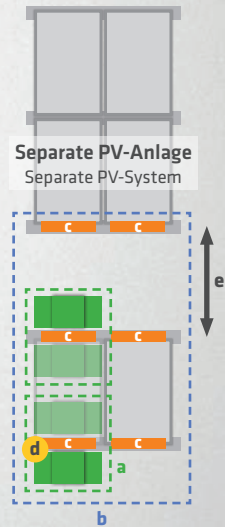

## PV-System Symbolerläuterung | Explanation of PV system symbols

Süd-Ausrichtung/  
South-facing PV system

Ost/West-Ausrichtung/  
East-West PV system

## Montageschritte dokumentieren

Document assembly step

Dokumentation mit Bildern vervollständigen!  
Complete your documentation using pictures!

**Dokumentation ist Pflicht!**  
Documentation is compulsory!

[absturzschutz.de/doku](http://absturzschutz.de/doku)

**Mindestanforderung (Gewicht, PV-Anlagengröße)**  
Minimum Requirements (Weight, PV System Size)

- a**  min. **162** kg
- b**  min. **1020** kg
- c**  min. **13,6** kg
- d**  **Anschlagpunkt**  
Anchorage point
- e**  max. **1500** mm

**Jedes einzelne Profil muss immer mit 4 Schrauben befestigt werden.**  
Each individual profile must always be be fastened with 4 screws.