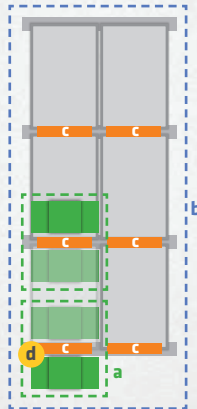

## PV-System Symbolerläuterung | Explanation of PV system symbols

Süd-Ausrichtung/  
South-facing PV system

Ost/West-Ausrichtung/  
East-West PV system

## Montageschritte dokumentieren

Document assembly step

Dokumentation mit Bildern vervollständigen!  
Complete your documentation using pictures!

**Dokumentation ist Pflicht!**  
Documentation is compulsory!

[absturzschutz.de/doku](http://absturzschutz.de/doku)

**Mindestanforderung (Gewicht, PV-Anlagengröße)**  
Minimum Requirements (Weight, PV System Size)

- a**  min. **162** kg
- b**  min. **1020** kg
- c**  min. **13,6** kg
- d**  **Anschlagpunkt**  
Anchorage point
- e**  max. **1500** mm

**Jedes einzelne Profil muss immer mit 4 Schrauben befestigt werden.**  
Each individual profile must always be be fastened with 4 screws.