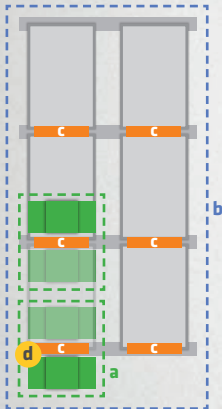

## PV-System Symbolerläuterung | Explanation of PV system symbols

Süd-Ausrichtung/  
South-facing PV system

Ost/West-Ausrichtung/  
East-West PV system

[absturzschutz.de/doku](http://absturzschutz.de/doku)

**Mindestanforderung (Gewicht, PV-Anlagengröße)**  
Minimum Requirements (Weight, PV System Size)

- a**  min. **162** kg
- b**  min. **1020** kg
- c**  min. **13,6** kg
- d**  **Anschlagpunkt**  
Anchorage point
- e**  max. **1500** mm

**Jedes einzelne Profil muss immer mit 4 Schrauben befestigt werden.**  
Each individual profile must always be be fastened with 4 screws.