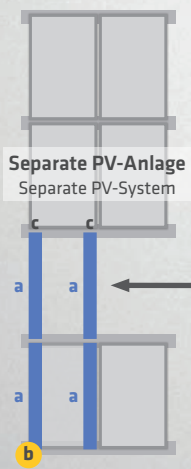

[absturzschutz.de/doku](http://absturzschutz.de/doku)

**Mindestanforderung (Gewicht, PV-Anlagengröße)**  
Minimum Requirements (Weight, PV System Size)

- a**  min. **162** kg
- b**  min. **1020** kg
- c**  min. **13,6** kg
- d**  **Anschlagpunkt**  
Anchorage point
- e**  max. **1500** mm

**Jedes einzelne Profil muss immer mit 4 Schrauben befestigt werden.**  
Each individual profile must always be be fastened with 4 screws.

### Positionierung der Koppelstangen basierend auf dem Systemaufbau (Positioning of Coupling Bars Based on System Configuration)

**a**  **Koppelstange**  
Coupling Bar

**b**  **Anschlagpunkt**  
Anchorage point