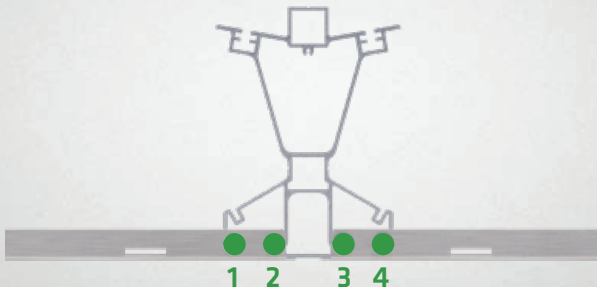

## PV-System Symbolerläuterung | Explanation of PV system symbols

Süd-Ausrichtung/  
South-facing PV system

Ost/West-Ausrichtung/  
East-West PV system

[absturzschutz.de/doku](http://absturzschutz.de/doku)

**Mindestanforderung (Gewicht, PV-Anlagengröße)**  
Minimum Requirements (Weight, PV System Size)

- a**  min. **162** kg
- b**  min. **1020** kg
- c**  min. **13,6** kg
- d**  **Anschlagpunkt**  
Anchorage point
- e**  max. **1500** mm

**Jedes einzelne Profil muss immer mit 4 Schrauben befestigt werden.**  
Each individual profile must always be be fastened with 4 screws.