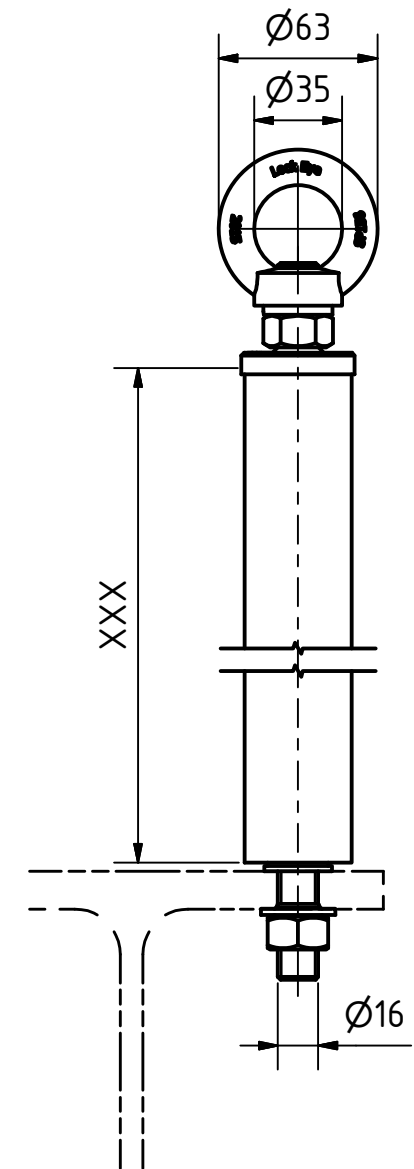

Artikelnummer	XXX
L3-ST-100-SR	100
L3-ST-150-SR	150
L3-ST-200-SR	200
L3-ST-300-SR	300
L3-ST-400-SR	400
L3-ST-500-SR	500
L3-ST-600-SR	600
L3-ST-700-SR	700
L3-ST-800-SR	800

Artikelnummer
 Item Number L3-ST-XXX-SR
 Benennung
 Designation ABS Lock III - ST - SR
 Produktzeichnung