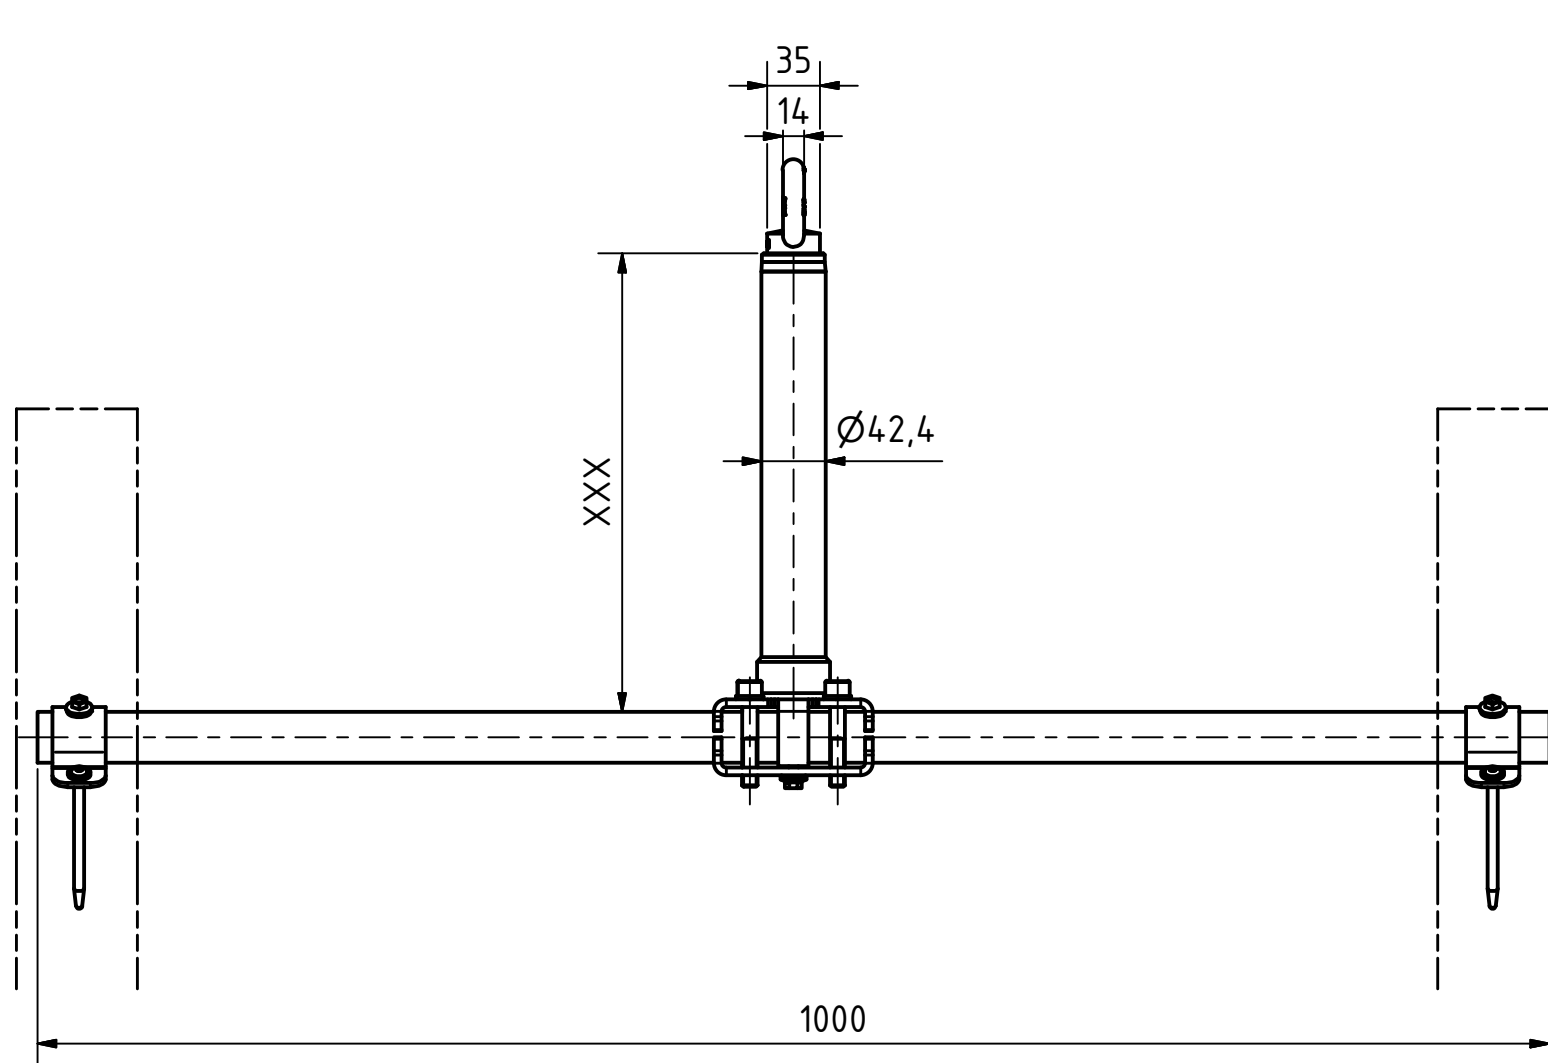

Artikelnummer	Länge (mm)
L-SD-300	300
L-SD-400	400

Artikelnummer Item Number	L-SD-XXX
Benennung Designation	ABS-Lock Steildachstütze Produktzeichnung