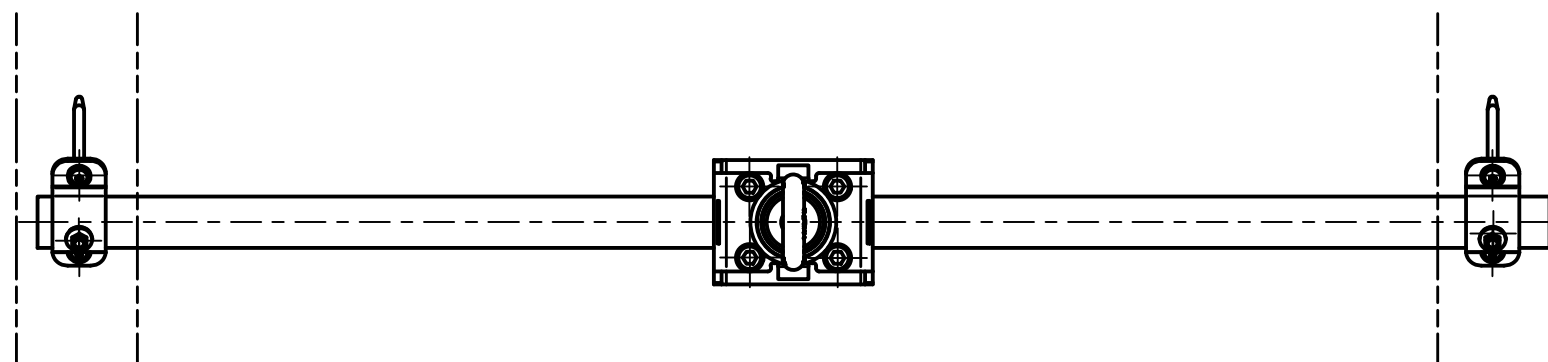

Artikelnummer	Länge (mm)
L-SD-300	300
L-SD-400	400

Artikelnummer Item Number	L-SD-XXX
Benennung Designation	ABS-Lock Steildachstütze Produktzeichnung