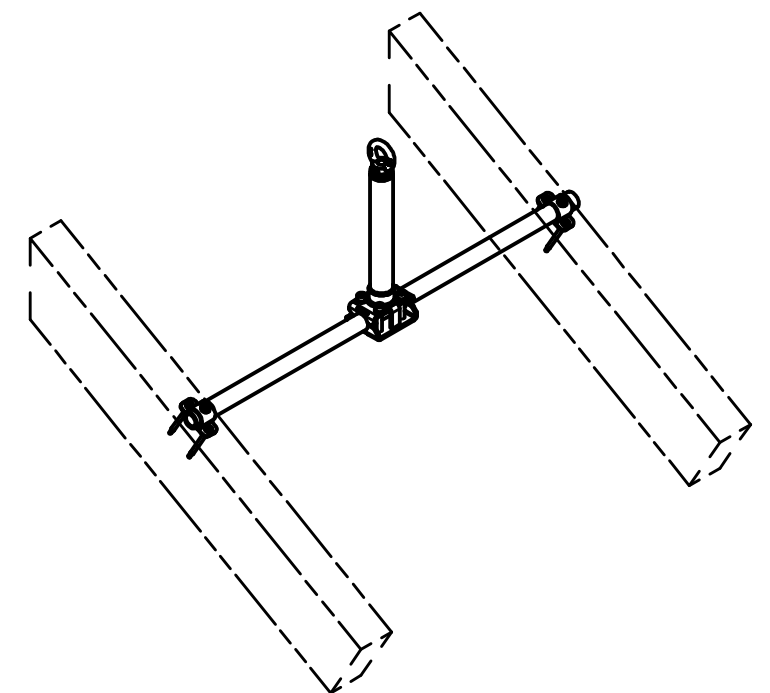

Artikelnummer	Länge (mm)
L-SD-300	300
L-SD-400	400

Artikelnummer Item Number	L-SD-XXX
Benennung Designation	ABS-Lock Steildachstütze Produktzeichnung