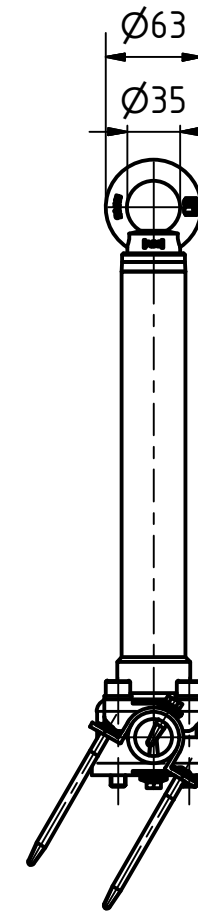

Artikelnummer	Länge (mm)
L-SD-300	300
L-SD-400	400

Artikelnummer Item Number	L-SD-XXX
Benennung Designation	ABS-Lock Steildachstütze Produktzeichnung