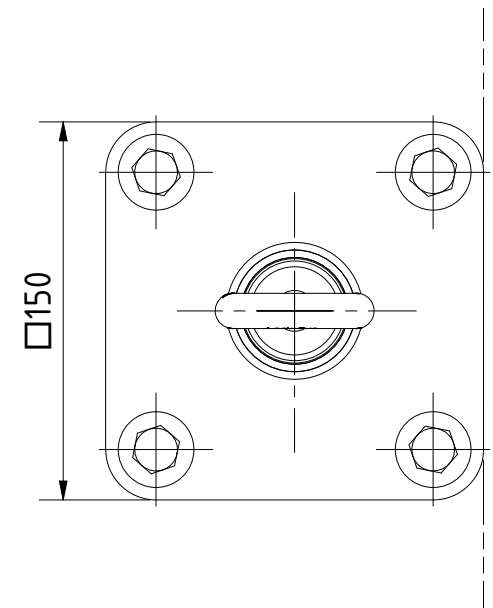

Artikelnummer	Länge (mm)
LX-SR-HD-300	300
LX-SR-HD-400	400
LX-SR-HD-500	500
LX-SR-HD-600	600
LX-SR-HD-700	700
LX-SR-HD-800	800

Artikelnummer  
 Item Number **LX-SR-HD-XXX**  
 Beschreibung  
 Description **ABS-Lock X - SR**  
 Produktzeichnung