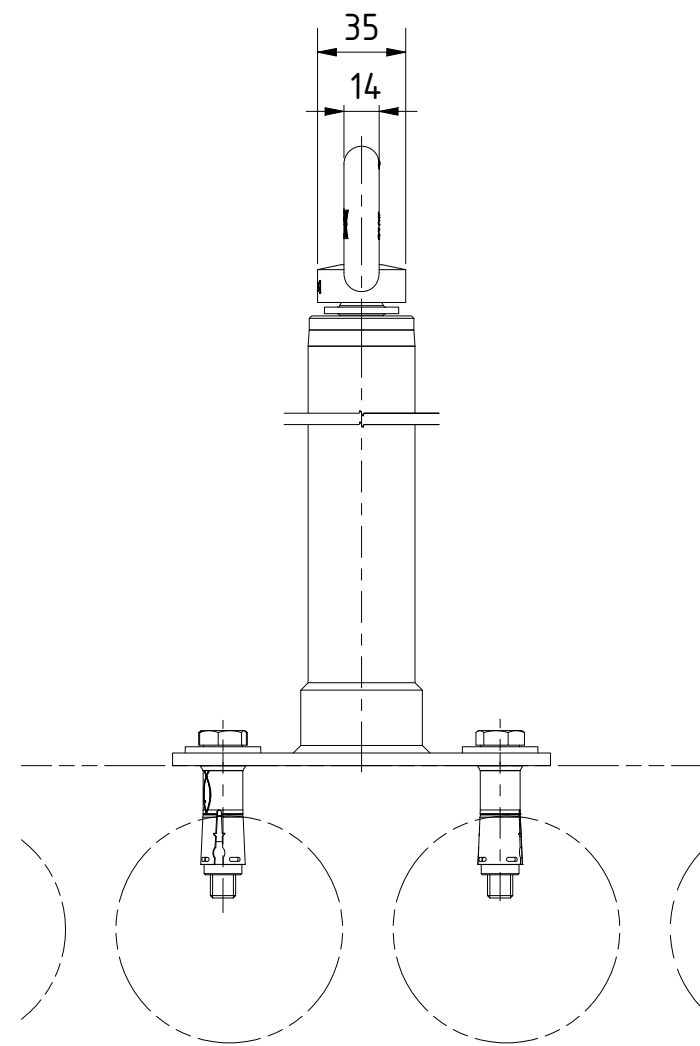

Artikelnummer	Länge (mm)
LX-SR-HD-300	300
LX-SR-HD-400	400
LX-SR-HD-500	500
LX-SR-HD-600	600
LX-SR-HD-700	700
LX-SR-HD-800	800

Artikelnummer  
 Item Number **LX-SR-HD-XXX**  
 Beschreibung  
 Description **ABS-Lock X - SR**  
 Produktzeichnung