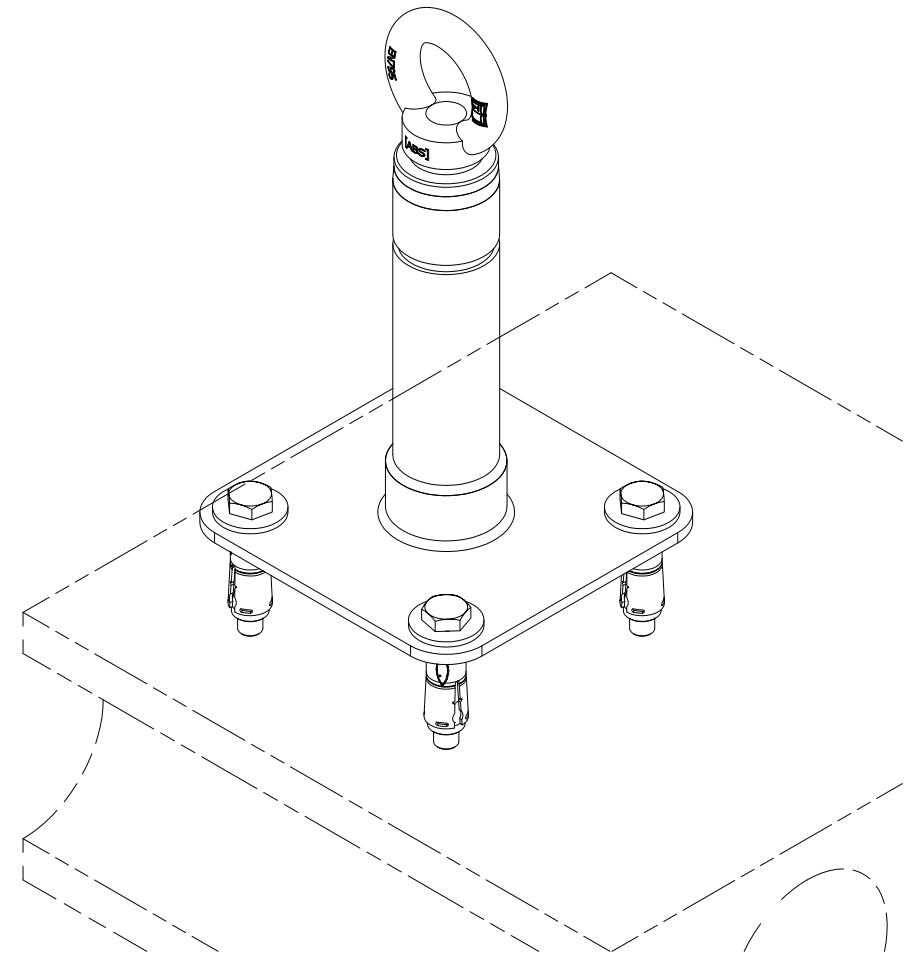

Artikelnummer	Länge (mm)
LX-SR-HD-300	300
LX-SR-HD-400	400
LX-SR-HD-500	500
LX-SR-HD-600	600
LX-SR-HD-700	700
LX-SR-HD-800	800

Artikelnummer  
 Item Number **LX-SR-HD-XXX**  
 Beschreibung  
 Description **ABS-Lock X - SR**  
 Produktzeichnung