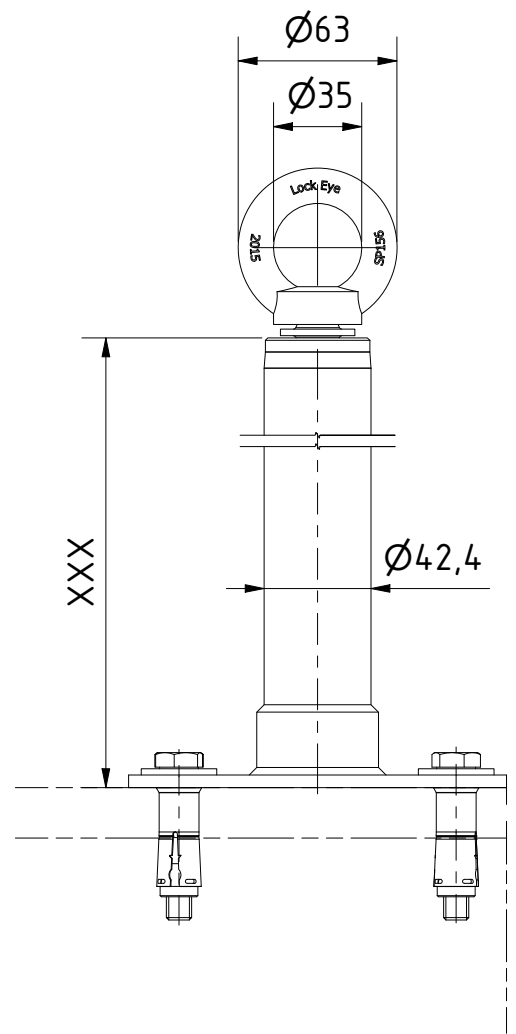

Artikelnummer	Länge (mm)
LX-SR-HD-300	300
LX-SR-HD-400	400
LX-SR-HD-500	500
LX-SR-HD-600	600
LX-SR-HD-700	700
LX-SR-HD-800	800

Artikelnummer  
 Item Number **LX-SR-HD-XXX**  
 Beschreibung  
 Description **ABS-Lock X - SR**  
 Produktzeichnung