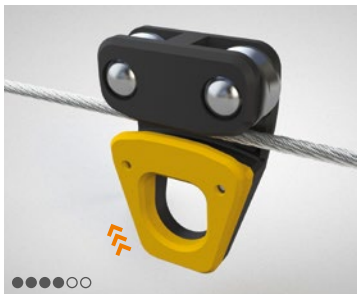

Bei dauerhafter Befestigung -> Loctite verwenden! / In case of permanent installation -> Use Loctite!