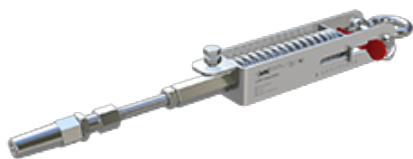

ABS Compact Force

Élément tendeur pour lignes de vie pour compenser les allongements dus à la température

L'ABS CompactForce vous permet d'assurer la tension de votre ligne de vie. Le dispositif de pré-tension hautement qualitatif compense les écarts de température sur votre système (sur tracés rectilignes). Une graduation bien lisible vous permet de vérifier la valeur concrète de la tension.

Le dispositif de pré-tension étant livré monté, votre mise en œuvre au montage est réduite notablement. Après installation et tension de la ligne de vie, retirez tout simplement la cheville rouge et votre protection antichute conserve sa tension optimale.

Un autre atout : grâce à une petite fenêtre-témoin, un regard suffit lors de l'installation et de l'entretien pour voir si l'extrémité du câble est suffisamment engagée et si la fixation a été effectuée correctement. L'ABS CompactForce peut être commandé en deux versions : convenant pour les câbles en acier de 6 mm ou de 8 mm, l'élément tendeur peut être utilisé comme fixation terminale sur toutes les lignes de vie de la marque ABS-Lock SYS.

Fabriqué en acier V4A de nuance 1.4401 extrêmement résistant aux intempéries, cet élément tendeur convient en outre parfaitement aux utilisations dans des environnements hostiles tels que les régions littorales.