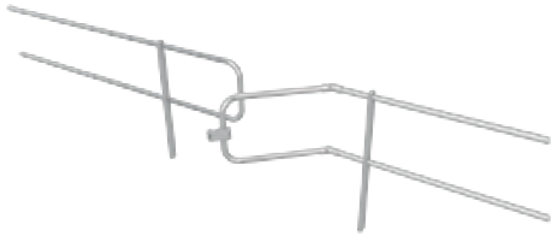

ABS Guard OnTop Fusion

Seitenschutzgeländer zum Aufschweißen auf Bitumen oder gewebeverstärkter Folie

Auf Bitumen- und Foliendächern einzigartig! Unser ABS Guard OnTop ist ein Schutzgeländer für die durchdringungsfreie Montage auf Flachdächern bis 10° Neigung. Der Clou: Sie benötigen keine Gewichte zum Aufstellen des Seitenschutzes. Das ABS Guard OnTop Fusion wird einfach auf Bitumen oder gewebeverstärkter Folie verschweißt. Das Dach bleibt dabei dicht.

Die Besonderheit des Schutzgeländers ist sein geringes Gewicht. Ein Pfosten des ABS Guard OnTop Fusion hat ein Gewicht von nur rund 3 kg. Zum Vergleich: Ein herkömmlicher Geländerpfosten (mit Eigenlast beschwert) wiegt aufgrund der nötigen Gewichte gerne auch mal über 30 Kilogramm. Das geringe Gewicht des ABS Guard OnTop ist aber nicht nur beim Transport eine große Erleichterung, sondern sorgt auch dafür, dass die zulässige Traglast des Daches nicht überschritten wird.

Substructure

Bitumen / Plastic Membrane

Attachment

fused

Application

Flat Roofs

Schutzgeländer

Miscellaneous

Additional Shipping Costs

Accessories / Components

Accessories / Components

ABS Guard OnTop Gate

Türelement für Seitenschutzgeländer ABS Guard OnTop

ABS Guard Toeboard

Fußleiste für Seitenschutzgeländer ABS Guard OnTop