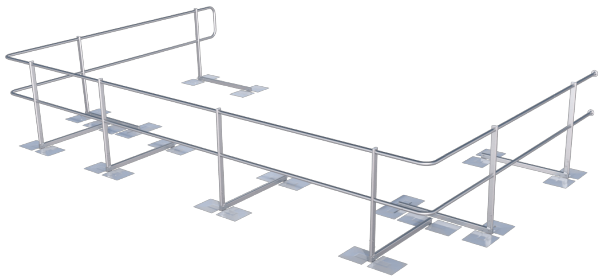

Accessories / Components

Accessories / Components