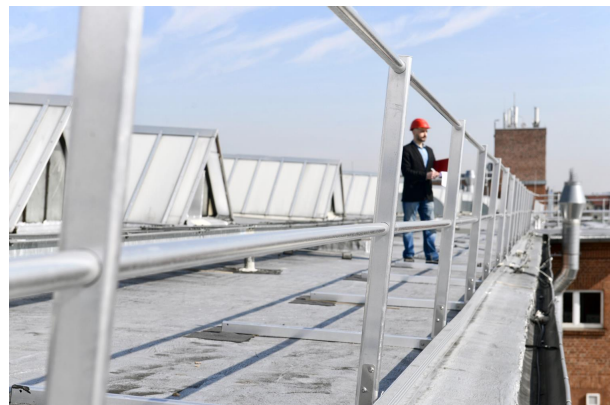

Accessories / Components

Accessories / Components