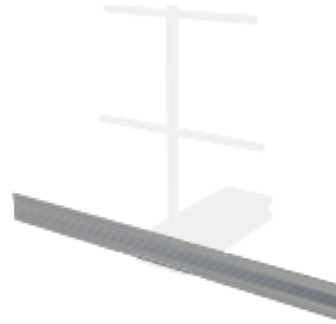

ABS Guard OnTop Fusion

Seitenschutzgeländer zum Aufschweißen auf Bitumen oder gewebeverstärkter Folie

Auf Bitumen- und Foliendächern einzigartig! Unser ABS Guard OnTop ist ein Schutzgeländer für die durchdringungsfreie Montage auf Flachdächern bis 10° Neigung. Der Clou: Sie benötigen keine Gewichte zum Aufstellen des Seitenschutzes. Das ABS Guard OnTop Fusion wird einfach auf Bitumen oder gewebeverstärkter Folie verschweißt. Das Dach bleibt dabei dicht.

Die Besonderheit des Schutzgeländers ist sein geringes Gewicht. Ein Pfosten des ABS Guard OnTop Fusion hat ein Gewicht von nur rund 3 kg. Zum Vergleich: Ein herkömmlicher Geländerpfosten (mit Eigenlast beschwert) wiegt aufgrund der nötigen Gewichte gerne auch mal über 30 Kilogramm. Das geringe Gewicht des ABS Guard OnTop ist aber nicht nur beim Transport eine große Erleichterung, sondern sorgt auch dafür, dass die zulässige Traglast des Daches nicht überschritten wird.

Ein weiteres Plus: Mit flexiblen Winkelementen überbrücken Sie problemlos Höhenunterschiede, Kurven lassen sich sehr variabel einstellen. Auch für die Montage der Komponenten sind keine Bohrungen erforderlich. Die Handläufe werden einfach mit praktischen Klemmdeckeln fixiert und mit einem Rohrschneider in wenigen Minuten gekürzt.

Additional Shipping Costs

Accessories / Components

Accessories / Components

ABS Guard OnTop Gate

Türelement für Seitenschutzgeländer ABS Guard OnTop

ABS Guard Toeboard

Fußleiste für Seitenschutzgeländer ABS Guard OnTop