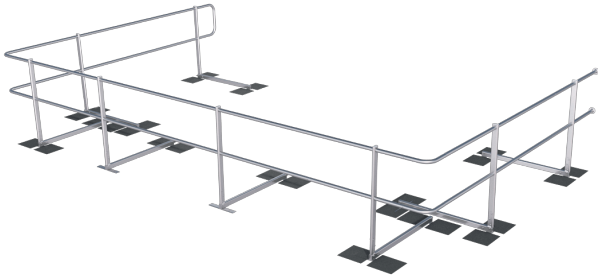

Accessories / Components

Accessories / Components