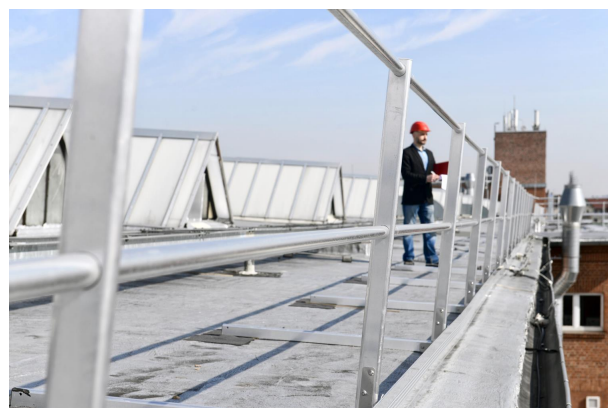

Toebehoeren/componenten

Toebehoeren/componenten