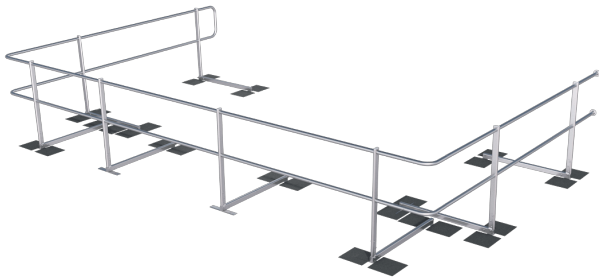

Toebehoeren/componenten

Toebehoeren/componenten