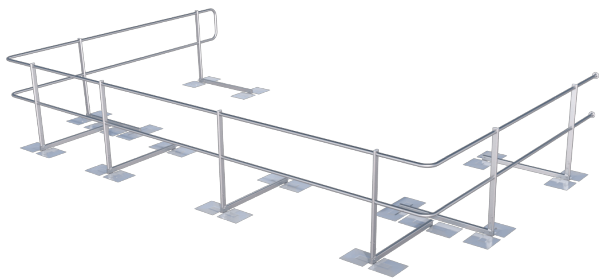

Toebehoeren/componenten

Toebehoeren/componenten