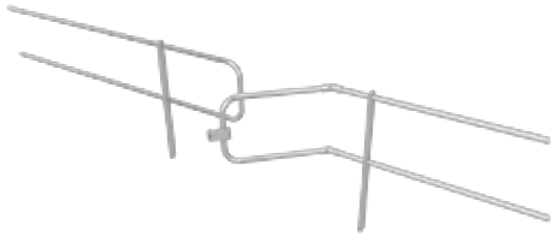

ABS Guard OnTop Gate
Dakrandbeveiliging | Deurelement