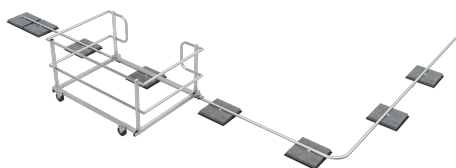

ABS Guard OnTop Move

Flexibele dakrandbeveiliging op wielen – mobiel, loopt met bochten mee en bijna onzichtbaar

Met de ABS Guard OnTop Move zet je in op maximale flexibiliteit bij valbeveiliging. Het verplaatsbare hekwerk voor randbeveiliging kan moeiteloos langs een geleiderail worden bewogen die dankzij de vlakke constructie nauwelijks opvalt. Ideaal voor gebouwen waar je tegen de dakrand aan kunt kijken. Door het extreem lage profiel van de rail kan het volledige systeem gemakkelijk worden geïntegreerd in een bliksembeveiliging.

Het systeem is gebaseerd op een modulaire opbouw waarbij de geleiderail op stoeptegels wordt gemonteerd. Die kun je rechtstreeks bij ABS Safety bestellen.

Dankzij de slimme constructie kan het hekwerk gewoon worden omgeklaapt als het niet in gebruik is. Hierdoor ligt het verder weg van de dakrand en is van onderaf nauwelijks nog zichtbaar – maar de beveiliging is er nog steeds. Zelfs daken met veel hoeken kunnen door de rail die met de bochten meeloopt, volledig worden beveiligd.

Het verplaatsbare systeem voldoet aan DIN EN 13374:2019 klasse A en biedt daarmee maximale veiligheid bij tijdelijke werkzaamheden op platte daken.

Als tijdelijke oplossing bij onderhoudswerkzaamheden of permanent mobiele beveiliging – de ABS Guard OnTop Move is het antwoord op complexe eisen als het gaat om veilig werken op het dak.

- DIN EN 13374:2019, A
- Mobiel en vrij te verplaatsen langs de geleiderail
- Met stoeptegels verzwaard – geen dakdoorboring
- Loopt met bochten mee voor doorlopende dakomranding
- Vlakliggende rail – lager dan de dakrand