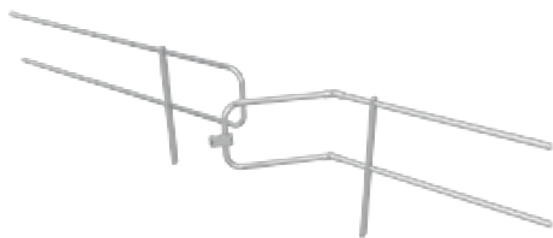

Accessories / Components

ABS Guard OnTop Gate

Türelement für Seitenschutzgeländer ABS Guard OnTop