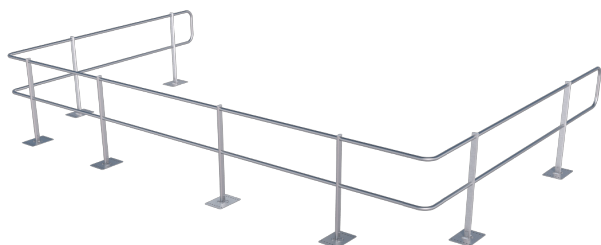

Toebehoren/componenten