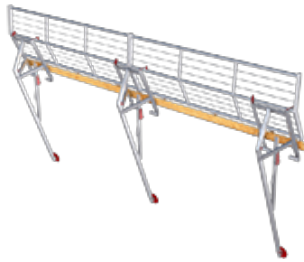

# ABS Mobile Guard - pitched

Temporäres Schutzgeländer zum Festklemmen auf Steildächern

ABS Mobile Guard Pitched heißt unser temporäres Aluminium-Schutzgeländer für geneigte und flache Dächer. Einzigartig an diesem System: Das Schutzgeländer kommt ohne Auflast aus. Es wiegt knapp 9,4 kg pro laufendem Meter und wird einfach in die Dachrinne oder an die Dachkante gehängt. Über spezielle Pfosten werden die Belastungskräfte in die Fassade abgeleitet.

Wenn Sie die Befestigung zusätzlich verstärken möchten (bei einer Dachneigung zwischen 30° und 60° notwendig), dann können Sie das Schutzgeländer mit verstellbaren Hakenbügeln an den Sparren verschrauben. Fehlt eine Attika oder Dachkante, liefern wir Ihnen gerne ein optional erhältliches Bordbrett.

Die Montage dieses Schutzgeländers ist auch bei Dachüberhängen von bis zu 1 m möglich.

---