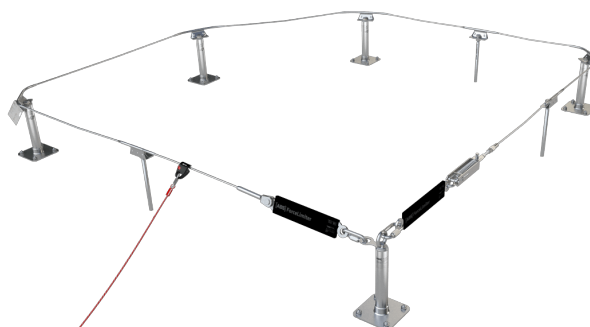

Toebehoren/componenten