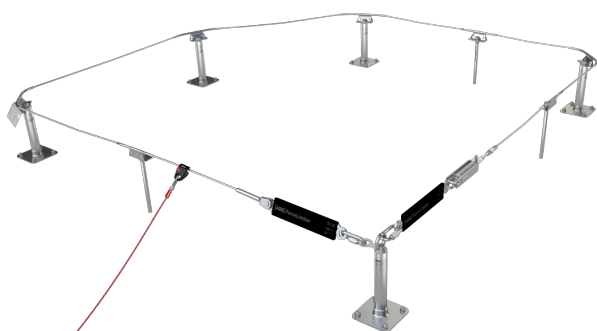

Toebehoren/componenten

ABS-Lock SYS - passeerbaar

Kabelsystemen ABS-Lock SYS II (8mm) & IV (6 mm)

ABS-Lock SYS - overhead

Passeerbare kabelsystemen ABS-Lock SYS II (8 mm) & IV (6 mm) voor installatie overhead